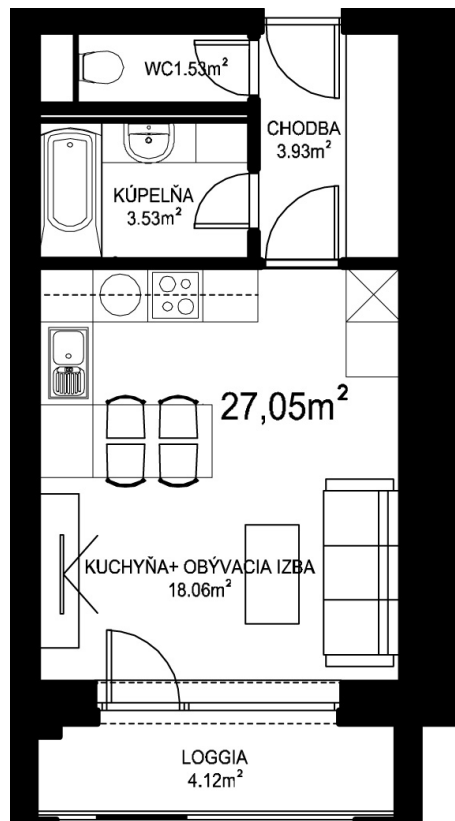

MILETIČOVA 60

9.17

NAME	m ²
HALLWAY	3,93 m ²
TOILET	1,53 m ²
BATHROOM	3,53 m ²
KITCHEN+LIVING ROOM	18,06 m ²
NETTO AREA	27,05 m ²
BALCONY	4,12 m ²
CELLAR	1,08 m ²
TOTAL NETTO AREA	32,25 m ²

T: 0948 60 60 60