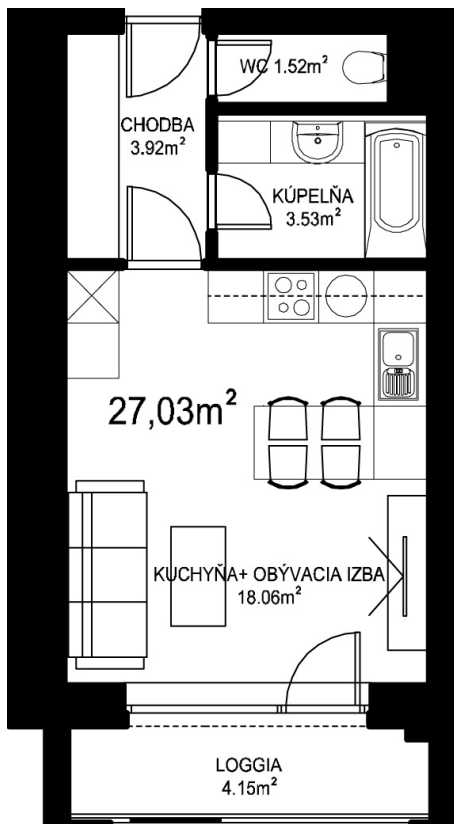

# MILETIČOVA 60

10.01	
NAME	m <sup>2</sup>
HALLWAY	3,92 m <sup>2</sup>
TOILET	1,52 m <sup>2</sup>
BATHROOM	3,53 m <sup>2</sup>
KITCHEN+LIVING ROOM	18,06 m <sup>2</sup>
NETTO AREA	27,03 m <sup>2</sup>
BALCONY	4,15 m <sup>2</sup>
CELLAR	1,08 m <sup>2</sup>
<b>TOTAL NETTO AREA</b>	<b>32,26 m<sup>2</sup></b>