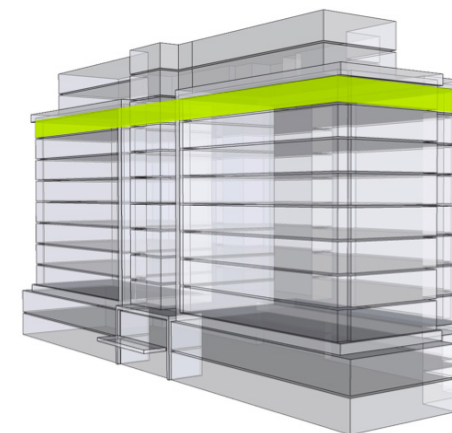

# MILETIČOVA 60

10.01	
NAME	m <sup>2</sup>
HALLWAY	3,92 m <sup>2</sup>
TOILET	1,52 m <sup>2</sup>
BATHROOM	3,53 m <sup>2</sup>
KITCHEN+LIVING ROOM	18,06 m <sup>2</sup>
NETTO AREA	27,03 m <sup>2</sup>
BALCONY	4,15 m <sup>2</sup>
CELLAR	1,08 m <sup>2</sup>
<b>TOTAL NETTO AREA</b>	<b>32,26 m<sup>2</sup></b>