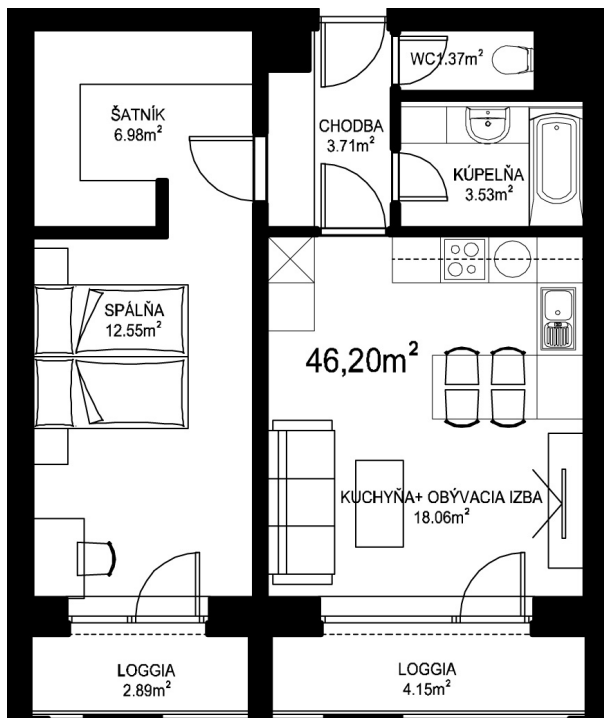

# MILETIČOVA 60

10.04	
NAME	m <sup>2</sup>
HALLWAY	3,71 m <sup>2</sup>
TOILET	1,37 m <sup>2</sup>
BATHROOM	3,53 m <sup>2</sup>
KITCHEN+LIVING ROOM	18,06 m <sup>2</sup>
WARDROBE	6,98 m <sup>2</sup>
BEDROOM	12,55 m <sup>2</sup>
NETTO AREA	46,20 m <sup>2</sup>
BALCONY	4,15 m <sup>2</sup>
BALCONY	2,89 m <sup>2</sup>
CELLAR	1,08 m <sup>2</sup>
TOTAL NETTO AREA	54,32 m <sup>2</sup>