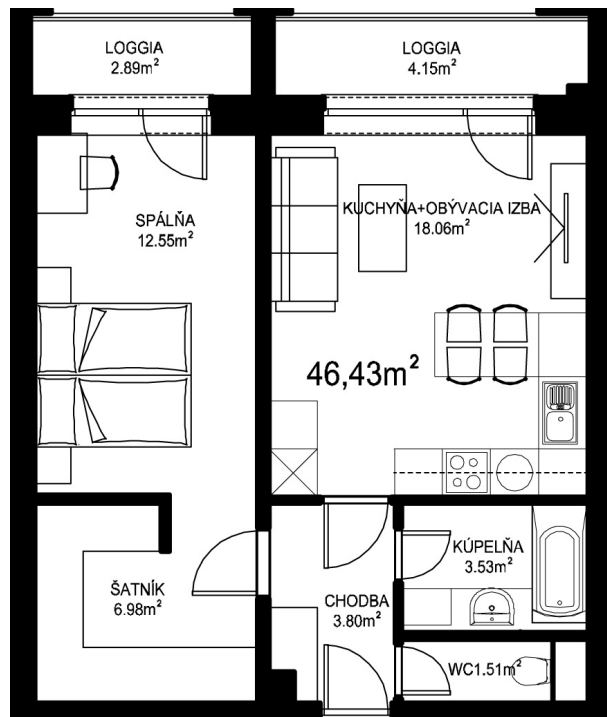

MILETIČOVA 60

10.05	
NAME	m ²
HALLWAY	3,80 m ²
TOILET	1,51 m ²
BATHROOM	3,53 m ²
KITCHEN+LIVING ROOM	18,06 m ²
WARDROBE	6,98 m ²
BEDROOM	12,55 m ²
NETTO AREA	46,43 m²
BALCONY	4,15 m ²
BALCONY	2,89 m ²
CELLAR	1,08 m ²
TOTAL NETTO AREA	54,55 m²