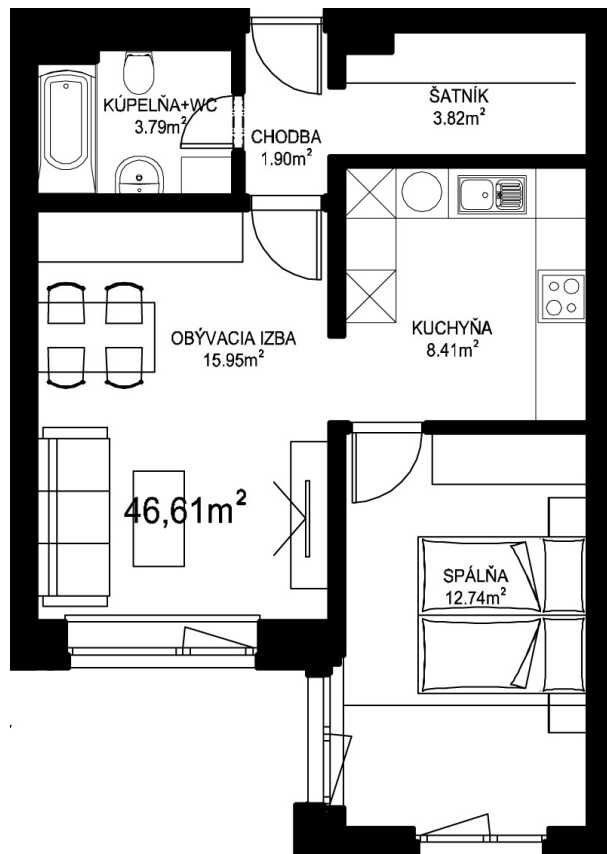

MILETIČOVA 60

10.08	
NAME	m ²
HALLWAY	3,90 m ²
BATHROOM+TOILET	3,79 m ²
KITCHEN	8,41 m ²
LIVING ROOM	15,95 m ²
WARDROBE	6,98 m ²
BEDROOM	12,74 m ²
NETTO AREA	46,61 m ²
CELLAR	1,08 m ²
TOTAL NETTO AREA	47,69 m²