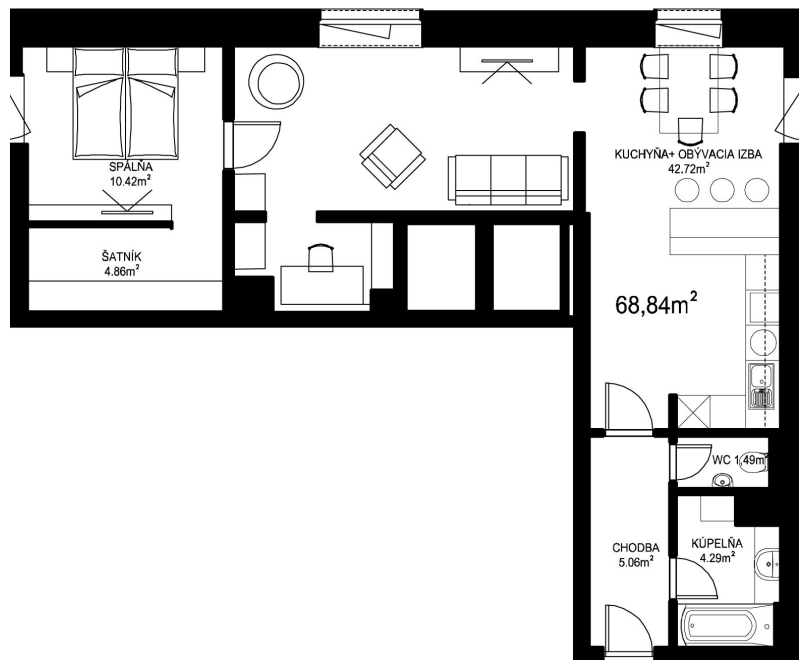

# MILETIČOVA 60

10.09	
NAME	m <sup>2</sup>
HALLWAY	5,06 m <sup>2</sup>
TOILET	1,49 m <sup>2</sup>
BATHROOM	4,29 m <sup>2</sup>
KITCHEN+LIVING ROOM	42,72 m <sup>2</sup>
WARDROBE	4,86 m <sup>2</sup>
BEDROOM	10,42 m <sup>2</sup>
NETTO AREA	68,84 m <sup>2</sup>
CELLAR	1,08 m <sup>2</sup>
TOTAL NETTO AREA	69,92 m <sup>2</sup>