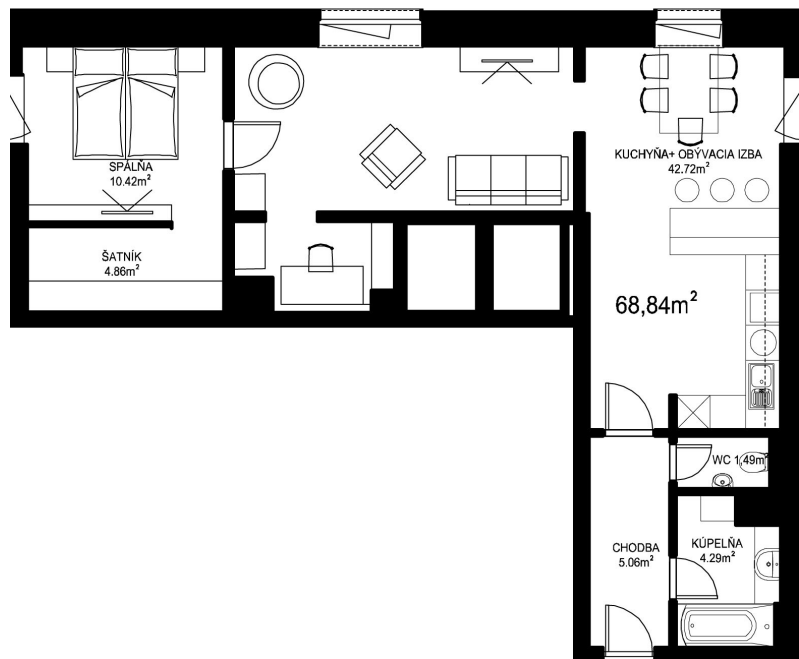

MILETIČOVA 60

10.09	
NAME	m ²
HALLWAY	5,06 m ²
TOILET	1,49 m ²
BATHROOM	4,29 m ²
KITCHEN+LIVING ROOM	42,72 m ²
WARDROBE	4,86 m ²
BEDROOM	10,42 m ²
NETTO AREA	68,84 m ²
CELLAR	1,08 m ²
TOTAL NETTO AREA	69,92 m ²