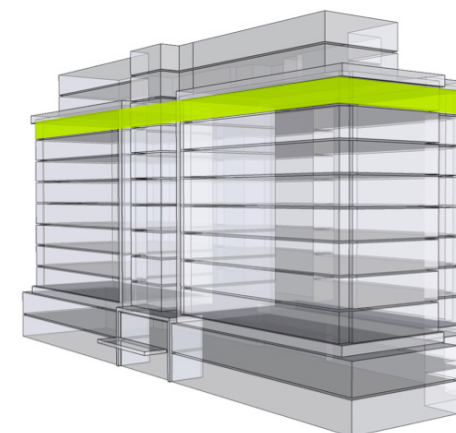

MILETIČOVA 60

10.09	
NAME	m ²
HALLWAY	5,06 m ²
TOILET	1,49 m ²
BATHROOM	4,29 m ²
KITCHEN+LIVING ROOM	42,72 m ²
WARDROBE	4,86 m ²
BEDROOM	10,42 m ²
NETTO AREA	68,84 m ²
CELLAR	1,08 m ²
TOTAL NETTO AREA	69,92 m ²