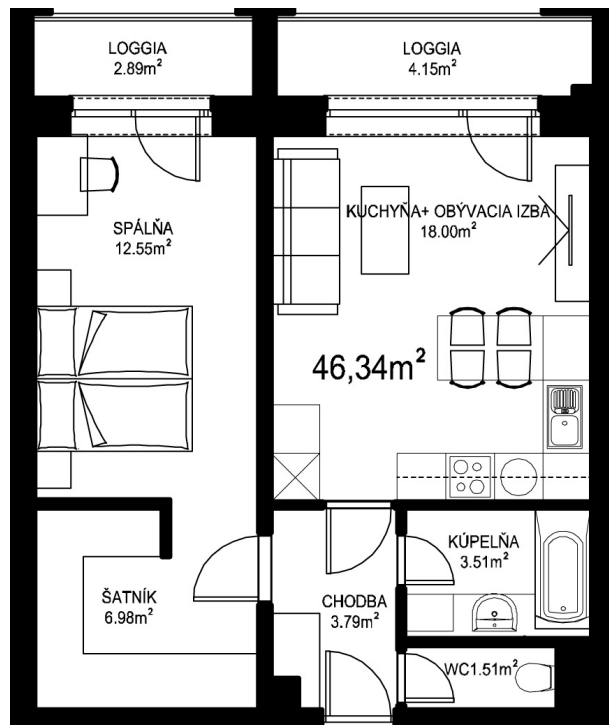

# MILETIČOVA 60

10.15	
NAME	m <sup>2</sup>
HALLWAY	3,79 m <sup>2</sup>
TOILET	1,51 m <sup>2</sup>
BATHROOM	3,51 m <sup>2</sup>
KITCHEN+LIVING ROOM	18,00 m <sup>2</sup>
WARDROBE	6,98 m <sup>2</sup>
BEDROOM	12,55 m <sup>2</sup>
NETTO AREA	46,34 m <sup>2</sup>
BALCONY	4,15 m <sup>2</sup>
BALCONY	2,89 m <sup>2</sup>
CELLAR	1,08 m <sup>2</sup>
TOTAL NETTO AREA	54,46 m <sup>2</sup>