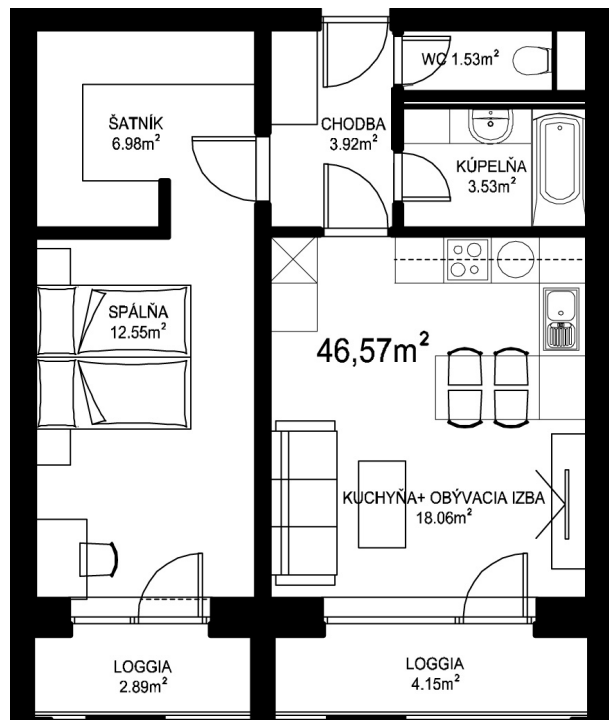

MILETIČOVA 60

10.16	
NAME	m ²
HALLWAY	3,92 m ²
TOILET	1,53 m ²
BATHROOM	3,53 m ²
KITCHEN+LIVING ROOM	18,06 m ²
WARDROBE	6,98 m ²
BEDROOM	12,55 m ²
NETTO AREA	46,57 m ²
BALCONY	4,15 m ²
BALCONY	2,89 m ²
CELLAR	1,08 m ²
TOTAL NETTO AREA	54,69 m ²