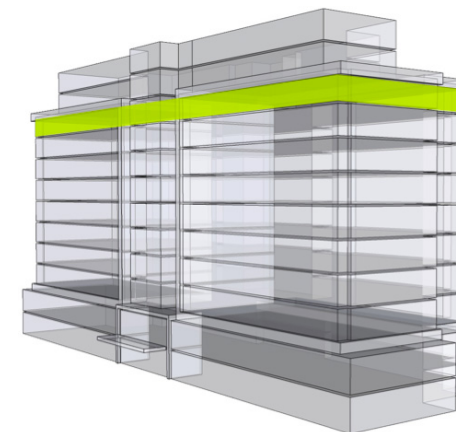

# MILETIČOVA 60

10.17	
NAME	m <sup>2</sup>
HALLWAY	3,93 m <sup>2</sup>
TOILET	1,53 m <sup>2</sup>
BATHROOM	3,53 m <sup>2</sup>
KITCHEN+LIVING ROOM	18,06 m <sup>2</sup>
NETTO AREA	27,05 m <sup>2</sup>
BALCONY	4,12 m <sup>2</sup>
CELLAR	1,08 m <sup>2</sup>
TOTAL NETTO AREA	32,25 m <sup>2</sup>