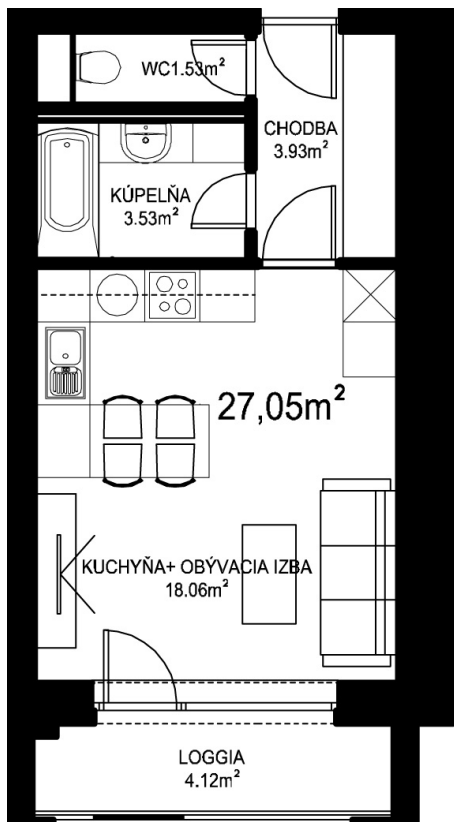

# MILETIČOVA 60

10.17	
NAME	m <sup>2</sup>
HALLWAY	3,93 m <sup>2</sup>
TOILET	1,53 m <sup>2</sup>
BATHROOM	3,53 m <sup>2</sup>
KITCHEN+LIVING ROOM	18,06 m <sup>2</sup>
NETTO AREA	27,05 m <sup>2</sup>
BALCONY	4,12 m <sup>2</sup>
CELLAR	1,08 m <sup>2</sup>
TOTAL NETTO AREA	32,25 m <sup>2</sup>