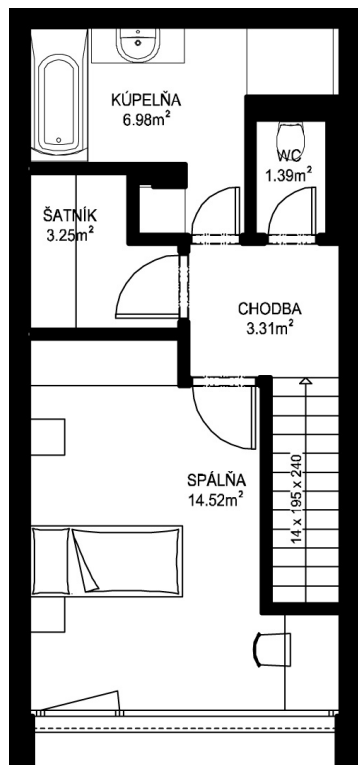

11. NP

12. NP

11.04

NAME	m ²
HALLWAY	3,05 m ²
TOILET	1,52 m ²
KITCHEN	2,51 m ²
LIVING ROOM	18,55 m ²

HALLWAY	3,31 m ²
TOILET	1,39 m ²
BATHROOM	6,98 m ²
WARDROBE	3,25 m ²
BEDROOM	14,52 m ²

NETTO AREA 55,08 m²

PATIO	7,22 m ²
CELLAR	1,08 m ²

TOTAL NETTO AREA 63,36 m²

T: 0948 60 60 60

predaj@mileticova60.sk