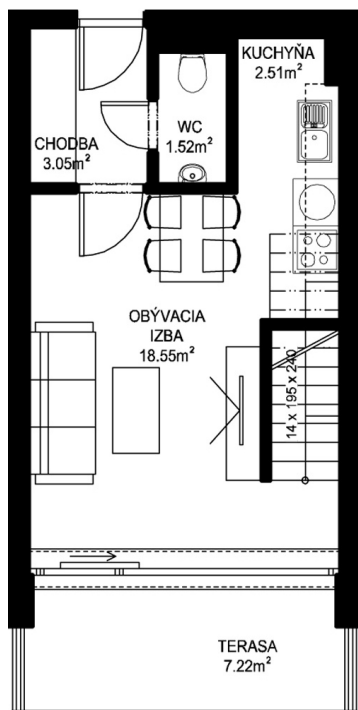

11. NP

12. NP

11.04

NAME	m ²
HALLWAY	3,05 m ²
TOILET	1,52 m ²
KITCHEN	2,51 m ²
LIVING ROOM	18,55 m ²

HALLWAY	3,31 m ²
TOILET	1,39 m ²
BATHROOM	6,98 m ²
WARDROBE	3,25 m ²
BEDROOM	14,52 m ²

NETTO AREA 55,08 m²

PATIO	7,22 m ²
CELLAR	1,08 m ²

TOTAL NETTO AREA 63,36 m²

T: 0948 60 60 60

predaj@mileticova60.sk