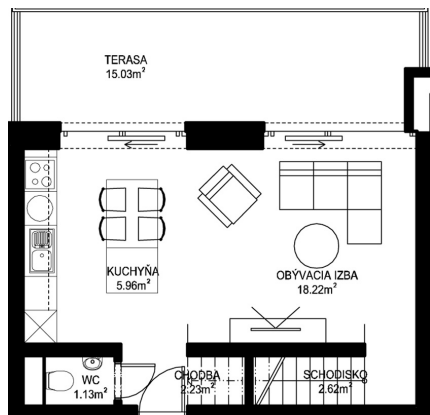

MILETIČOVA 60

11. NP

12. NP

11.05

NAME	m ²
HALLWAY	2,23 m ²
TOILET	1,13 m ²
KITCHEN	5,96 m ²
LIVING ROOM	18,22 m ²
STAIRCASE	2,62 m ²
HALA	1,67 m ²
BATHROOM+TOILET	3,13 m ²
ROOM	8,06 m ²
BEDROOM	14,49 m ²
NETTO AREA	57,51 m²
PATIO	15,03 m ²
CELLAR	1,08 m ²
TOTAL NETTO AREA	73,62 m²