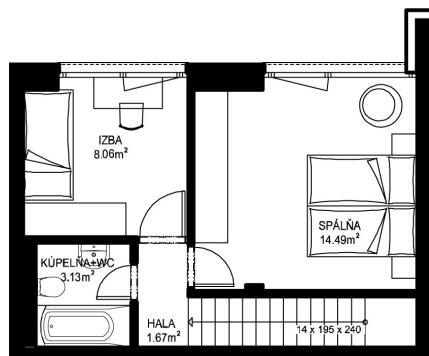

MILETIČOVA 60

11. NP

12. NP

11.05

NAME	m ²
HALLWAY	2,23 m ²
TOILET	1,13 m ²
KITCHEN	5,96 m ²
LIVING ROOM	18,22 m ²
STAIRCASE	2,62 m ²
HALA	1,67 m ²
BATHROOM+TOILET	3,13 m ²
ROOM	8,06 m ²
BEDROOM	14,49 m ²
NETTO AREA	57,51 m²
PATIO	15,03 m ²
CELLAR	1,08 m ²
TOTAL NETTO AREA	73,62 m²