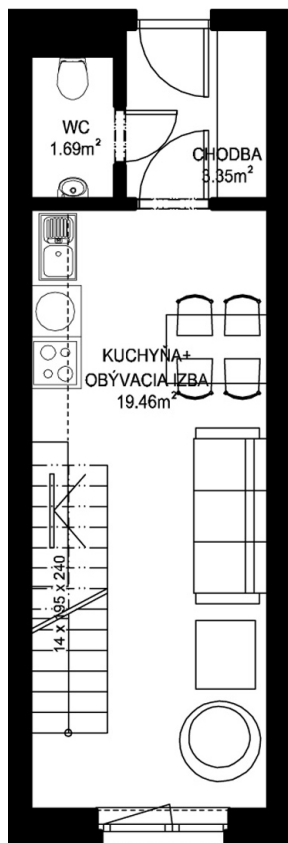

11. NP

12. NP

11.08	
NAME	m <sup>2</sup>
HALLWAY	3,35 m <sup>2</sup>
TOILET	1,69 m <sup>2</sup>
KITCHEN-LIVING ROOM	19,46 m <sup>2</sup>
BATHROOM-TOILET	4,47 m <sup>2</sup>
BEDROOM	15,91 m <sup>2</sup>
NETTO AREA	44,88 m <sup>2</sup>
CELLAR	1,08 m <sup>2</sup>
TOTAL NETTO AREA	45,96 m <sup>2</sup>