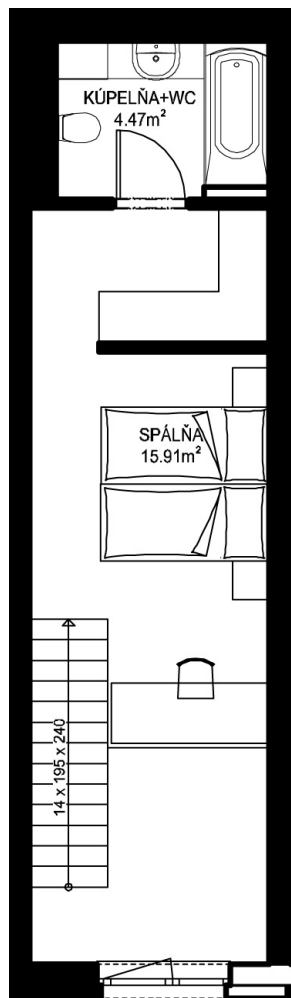

11. NP

12. NP

11.08	
NAME	m <sup>2</sup>
HALLWAY	3,35 m <sup>2</sup>
TOILET	1,69 m <sup>2</sup>
KITCHEN-LIVING ROOM	19,46 m <sup>2</sup>
BATHROOM-TOILET	4,47 m <sup>2</sup>
BEDROOM	15,91 m <sup>2</sup>
NETTO AREA	44,88 m <sup>2</sup>
CELLAR	1,08 m <sup>2</sup>
TOTAL NETTO AREA	45,96 m <sup>2</sup>