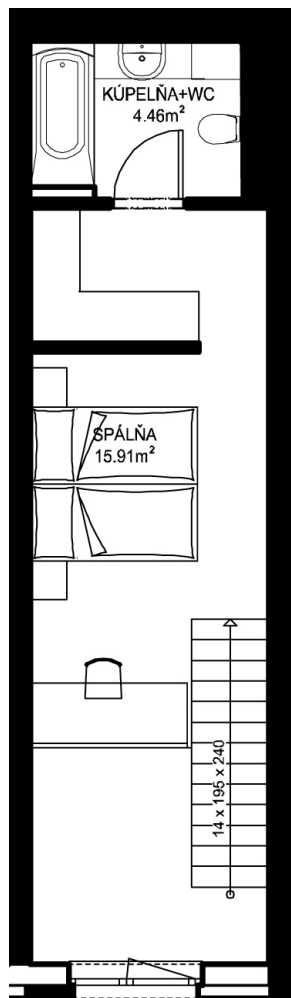

11. NP

12. NP

11.09

| NAME | m ² |
|---------------------|----------------------|
| HALLWAY | 3,34 m ² |
| TOILET | 1,69 m ² |
| KITCHEN+LIVING ROOM | 19,47 m ² |

| | |
|-----------------|----------------------|
| BATHROOM+TOILET | 4,46 m ² |
| BEDROOM | 15,91 m ² |

| | |
|-------------------|----------------------------|
| NETTO AREA | 44,87 m² |
|-------------------|----------------------------|

| | |
|--------|---------------------|
| CELLAR | 1,08 m ² |
|--------|---------------------|

| | |
|-------------------------|----------------------------|
| TOTAL NETTO AREA | 45,95 m² |
|-------------------------|----------------------------|

T: 0948 60 60 60

predaj@mileticova60.sk