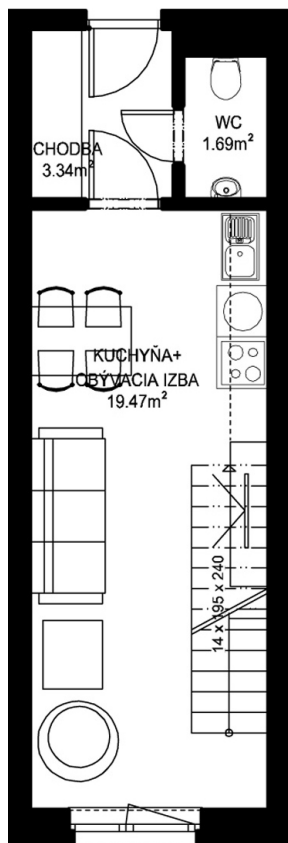

11. NP

12. NP

11.09

| NAME | m ² |
|---------------------|----------------------|
| HALLWAY | 3,34 m ² |
| TOILET | 1,69 m ² |
| KITCHEN+LIVING ROOM | 19,47 m ² |

| | |
|-----------------|----------------------|
| BATHROOM+TOILET | 4,46 m ² |
| BEDROOM | 15,91 m ² |

| | |
|-------------------|----------------------------|
| NETTO AREA | 44,87 m² |
|-------------------|----------------------------|

| | |
|--------|---------------------|
| CELLAR | 1,08 m ² |
|--------|---------------------|

| | |
|-------------------------|----------------------------|
| TOTAL NETTO AREA | 45,95 m² |
|-------------------------|----------------------------|

T: 0948 60 60 60

predaj@mileticova60.sk