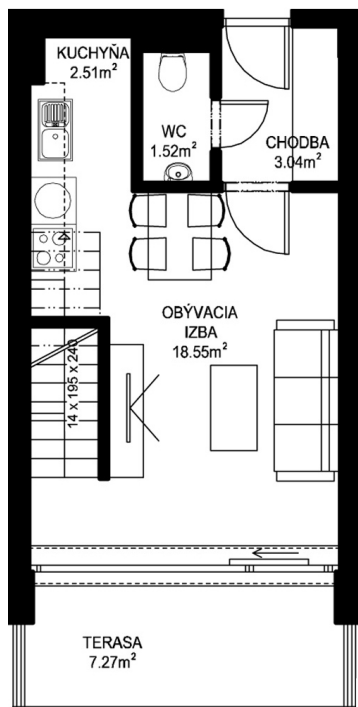

11. NP

12. NP

11.14

NAME	m ²
HALLWAY	3,04 m ²
TOILET	1,52 m ²
KITCHEN	2,51 m ²
LIVING ROOM	18,55 m ²

HALLWAY	3,31 m ²
TOILET	1,39 m ²
BATHROOM	6,98 m ²
WARDROBE	3,25 m ²
BEDROOM	14,51 m ²

NETTO AREA	55,06 m ²
------------	----------------------

PATIO	7,27 m ²
CELLAR	1,08 m ²

TOTAL NETTO AREA	63,41 m ²
------------------	----------------------

T: 0948 60 60 60

predaj@mileticova60.sk