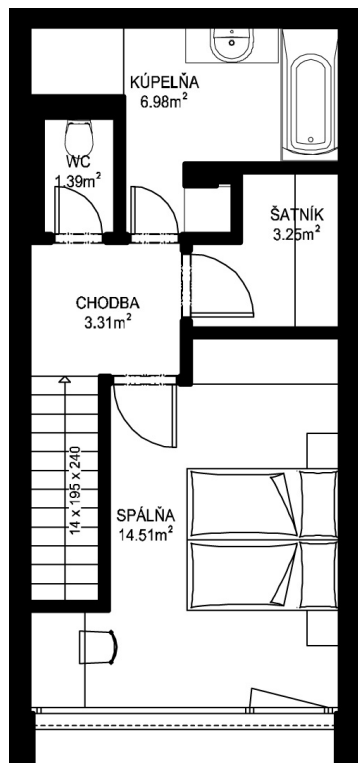

11. NP

12. NP

11.14

NAME	m ²
HALLWAY	3,04 m ²
TOILET	1,52 m ²
KITCHEN	2,51 m ²
LIVING ROOM	18,55 m ²

HALLWAY	3,31 m ²
TOILET	1,39 m ²
BATHROOM	6,98 m ²
WARDROBE	3,25 m ²
BEDROOM	14,51 m ²

NETTO AREA	55,06 m ²
------------	----------------------

PATIO	7,27 m ²
CELLAR	1,08 m ²

TOTAL NETTO AREA	63,41 m ²
------------------	----------------------

T: 0948 60 60 60

predaj@mileticova60.sk