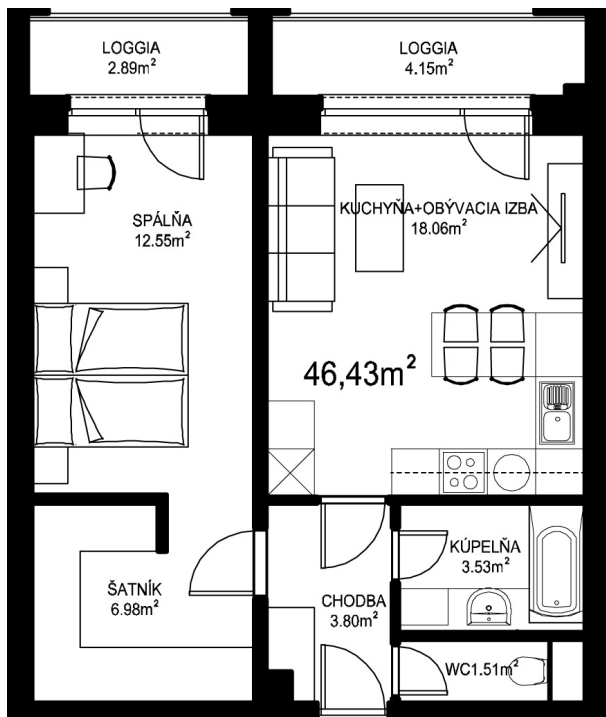

MILETIČOVA 60

3.05	
NAME	m ²
HALLWAY	3,80 m ²
TOILET	1,51 m ²
BATHROOM	3,53 m ²
KITCHEN-LIVING ROOM	18,06 m ²
WARDROBE	6,98 m ²
BEDROOM	12,55 m ²
NETTO AREA	46,43 m ²
BALCONY	4,15 m ²
BALCONY	2,89 m ²
CELLAR	1,08 m ²
TOTAL NETTO AREA	54,55 m ²