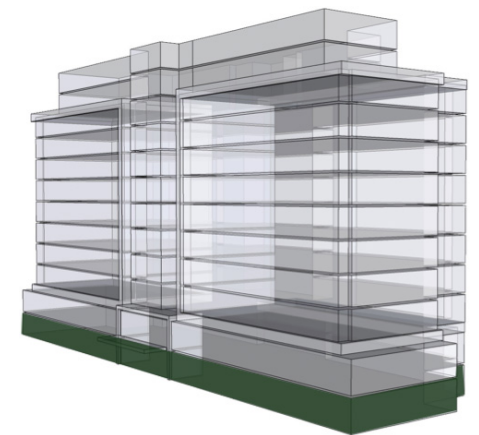

# MILETIČOVA 60

	11.03
TOTAL NETTO AREA	131,90 m <sup>2</sup>

T: 0948 60 60 60

[predaj@mileticova60.sk](mailto:predaj@mileticova60.sk)