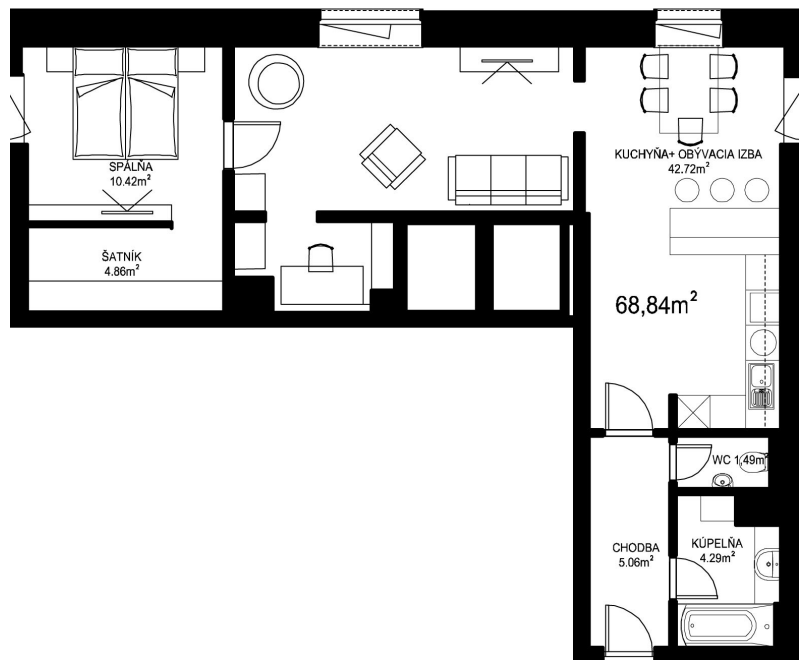

# MILETIČOVA 60

4.09	
NAME	m <sup>2</sup>
HALLWAY	5,06 m <sup>2</sup>
TOILET	1,49 m <sup>2</sup>
BATHROOM	4,29 m <sup>2</sup>
KITCHEN+LIVING ROOM	42,72 m <sup>2</sup>
WARDROBE	4,86 m <sup>2</sup>
BEDROOM	10,42 m <sup>2</sup>
NETTO AREA	68,84 m <sup>2</sup>
CELLAR	1,08 m <sup>2</sup>
TOTAL NETTO AREA	69,92 m <sup>2</sup>