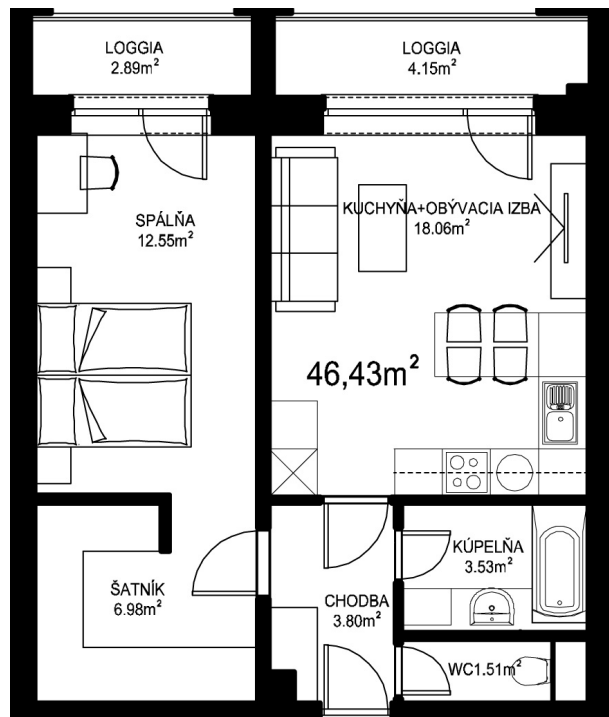

# MILETIČOVA 60

9.05	
NAME	m <sup>2</sup>
HALLWAY	3,80 m <sup>2</sup>
TOILET	1,51 m <sup>2</sup>
BATHROOM	3,53 m <sup>2</sup>
KITCHEN-LIVING ROOM	18,06 m <sup>2</sup>
WARDROBE	6,98 m <sup>2</sup>
BEDROOM	12,55 m <sup>2</sup>
NETTO AREA	46,43 m <sup>2</sup>
BALCONY	4,15 m <sup>2</sup>
BALCONY	2,89 m <sup>2</sup>
CELLAR	1,08 m <sup>2</sup>
TOTAL NETTO AREA	54,55 m <sup>2</sup>