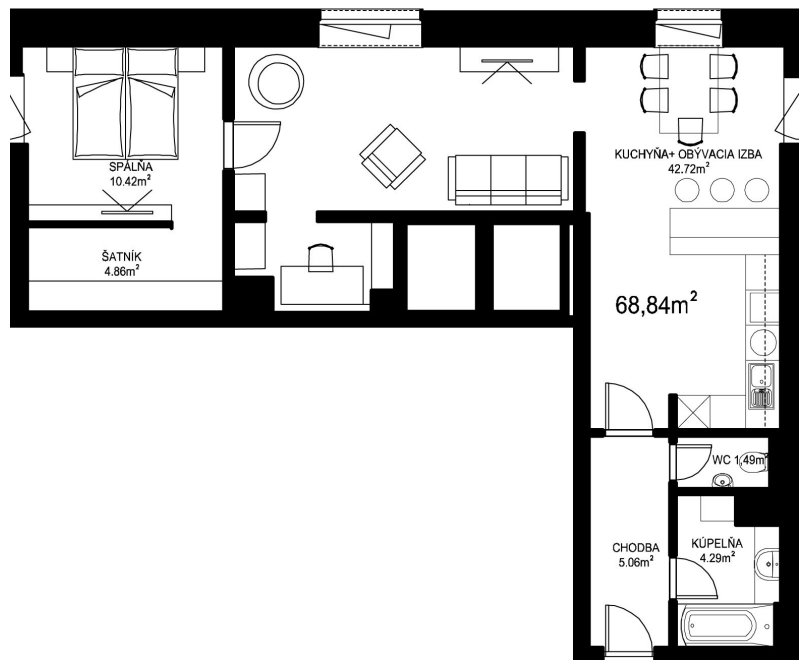

MILETIČOVA 60

10.09	
NAME	m ²
HALLWAY	5,06 m ²
TOILET	1,49 m ²
BATHROOM	4,29 m ²
KITCHEN+LIVING ROOM	42,72 m ²
WARDROBE	4,86 m ²
BEDROOM	10,42 m ²
NETTO AREA	68,84 m ²
CELLAR	1,08 m ²
TOTAL NETTO AREA	69,92 m ²