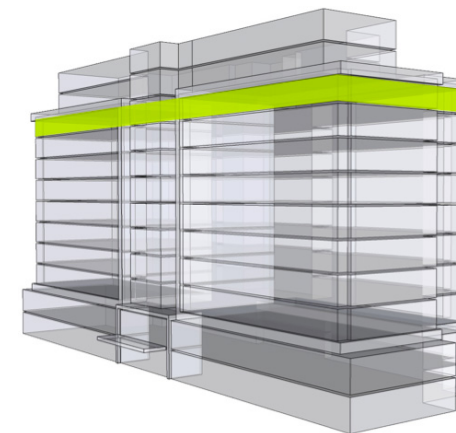

# MILETIČOVA 60

10.17	
NAME	m <sup>2</sup>
HALLWAY	3,93 m <sup>2</sup>
TOILET	1,53 m <sup>2</sup>
BATHROOM	3,53 m <sup>2</sup>
KITCHEN+LIVING ROOM	18,06 m <sup>2</sup>
NETTO AREA	27,05 m <sup>2</sup>
BALCONY	4,12 m <sup>2</sup>
CELLAR	1,08 m <sup>2</sup>
TOTAL NETTO AREA	32,25 m <sup>2</sup>