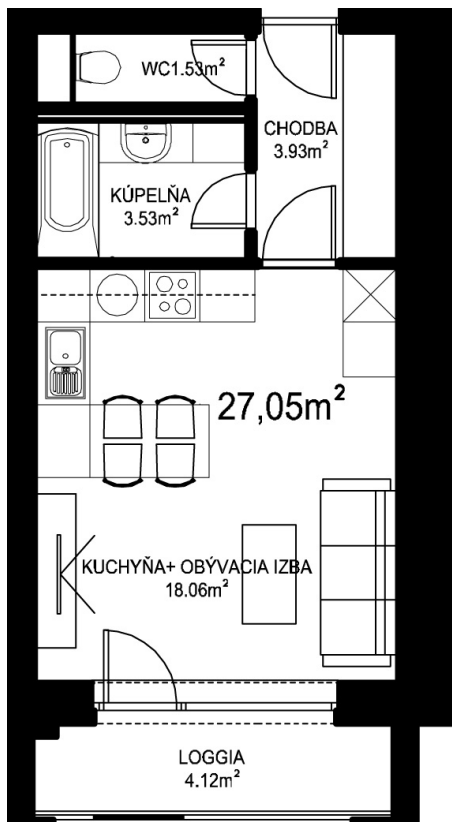

# MILETIČOVA 60

10.17	
NAME	m <sup>2</sup>
HALLWAY	3,93 m <sup>2</sup>
TOILET	1,53 m <sup>2</sup>
BATHROOM	3,53 m <sup>2</sup>
KITCHEN+LIVING ROOM	18,06 m <sup>2</sup>
NETTO AREA	27,05 m <sup>2</sup>
BALCONY	4,12 m <sup>2</sup>
CELLAR	1,08 m <sup>2</sup>
TOTAL NETTO AREA	32,25 m <sup>2</sup>