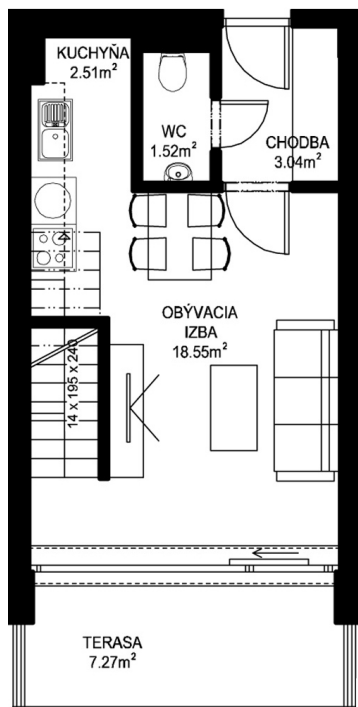

11. NP

12. NP

11.14

NAME	m ²
HALLWAY	3,04 m ²
TOILET	1,52 m ²
KITCHEN	2,51 m ²
LIVING ROOM	18,55 m ²

HALLWAY	3,31 m ²
TOILET	1,39 m ²
BATHROOM	6,98 m ²
WARDROBE	3,25 m ²
BEDROOM	14,51 m ²

NETTO AREA	55,06 m²
-------------------	----------------------------

PATIO	7,27 m ²
CELLAR	1,08 m ²

TOTAL NETTO AREA	63,41 m²
-------------------------	----------------------------

T: 0948 60 60 60

predaj@mileticova60.sk