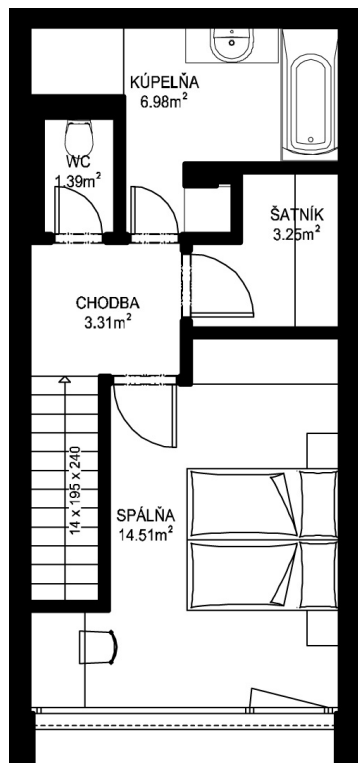

11. NP

12. NP

11.14

NAME	m ²
HALLWAY	3,04 m ²
TOILET	1,52 m ²
KITCHEN	2,51 m ²
LIVING ROOM	18,55 m ²

HALLWAY	3,31 m ²
TOILET	1,39 m ²
BATHROOM	6,98 m ²
WARDROBE	3,25 m ²
BEDROOM	14,51 m ²

NETTO AREA	55,06 m²
-------------------	----------------------------

PATIO	7,27 m ²
CELLAR	1,08 m ²

TOTAL NETTO AREA	63,41 m²
-------------------------	----------------------------

T: 0948 60 60 60

predaj@mileticova60.sk