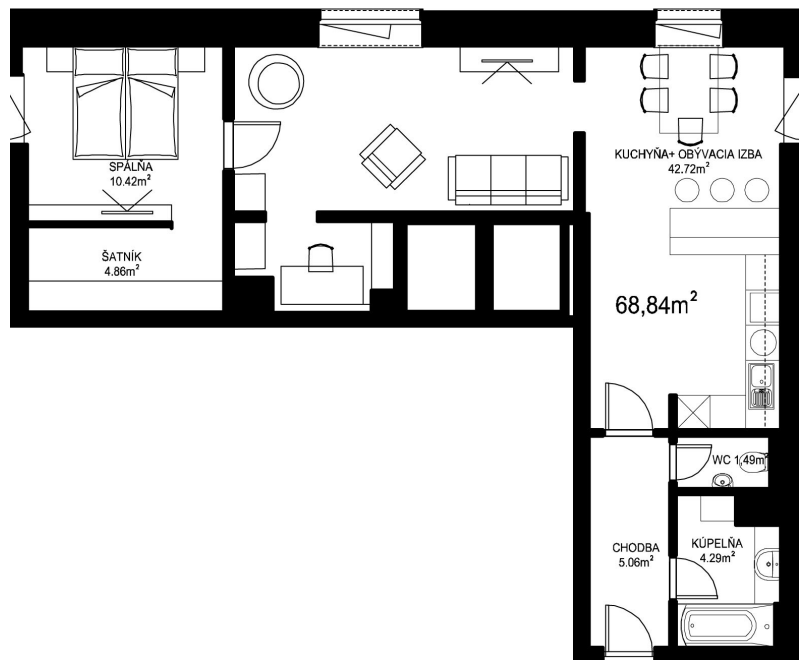

# MILETIČOVA 60

3.09	
NAME	m <sup>2</sup>
HALLWAY	5,06 m <sup>2</sup>
TOILET	1,49 m <sup>2</sup>
BATHROOM	4,29 m <sup>2</sup>
KITCHEN+LIVING ROOM	42,72 m <sup>2</sup>
WARDROBE	4,86 m <sup>2</sup>
BEDROOM	10,42 m <sup>2</sup>
NETTO AREA	68,84 m <sup>2</sup>
CELLAR	1,08 m <sup>2</sup>
TOTAL NETTO AREA	69,92 m <sup>2</sup>