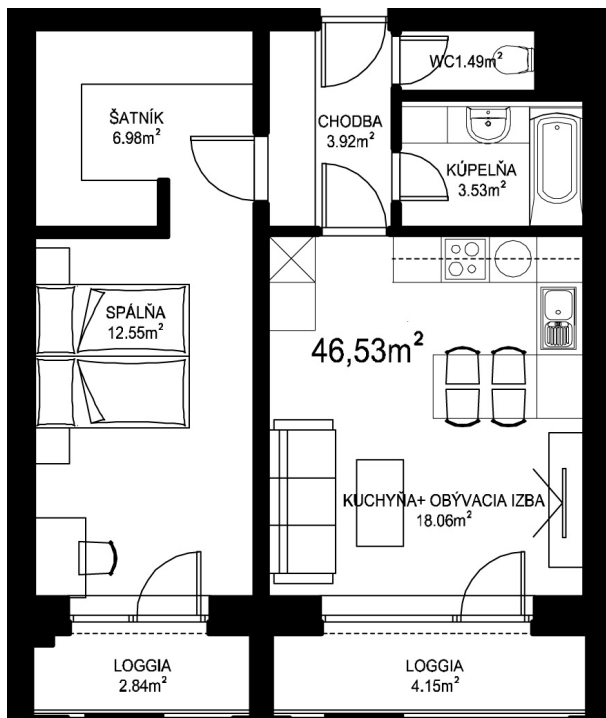

MILETIČOVA 60

3.12	
NAME	m ²
HALLWAY	3,92 m ²
TOILET	1,49 m ²
BATHROOM	3,53 m ²
KITCHEN+LIVING ROOM	18,06 m ²
WARDROBE	6,98 m ²
BEDROOM	12,55 m ²
NETTO AREA	46,53 m ²
BALCONY	4,15 m ²
BALCONY	2,84 m ²
CELLAR	1,08 m ²
TOTAL NETTO AREA	54,60 m ²