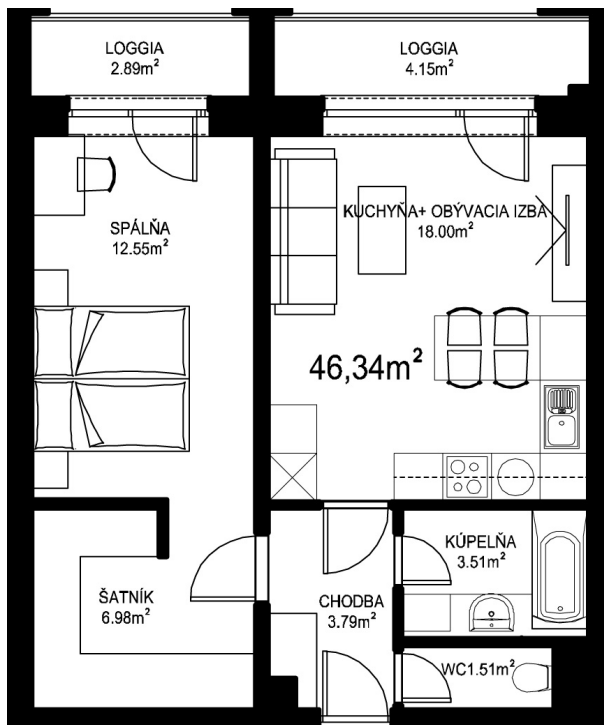

MILETIČOVA 60

| 3.15 | |
|---------------------|----------------------|
| NAME | m ² |
| HALLWAY | 3,79 m ² |
| TOILET | 1,51 m ² |
| BATHROOM | 3,51 m ² |
| KITCHEN+LIVING ROOM | 18,00 m ² |
| WARDROBE | 6,98 m ² |
| BEDROOM | 12,55 m ² |
| NETTO AREA | 46,34 m ² |
| BALCONY | 4,15 m ² |
| BALCONY | 2,89 m ² |
| CELLAR | 1,08 m ² |
| TOTAL NETTO AREA | 54,46 m ² |