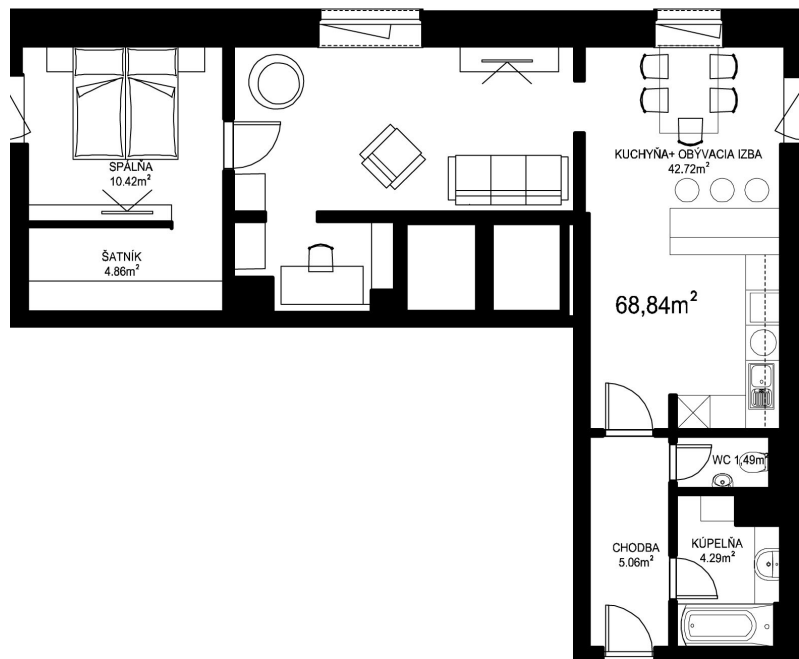

MILETIČOVA 60

4.09	
NAME	m ²
HALLWAY	5,06 m ²
TOILET	1,49 m ²
BATHROOM	4,29 m ²
KITCHEN+LIVING ROOM	42,72 m ²
WARDROBE	4,86 m ²
BEDROOM	10,42 m ²
NETTO AREA	68,84 m ²
CELLAR	1,08 m ²
TOTAL NETTO AREA	69,92 m ²