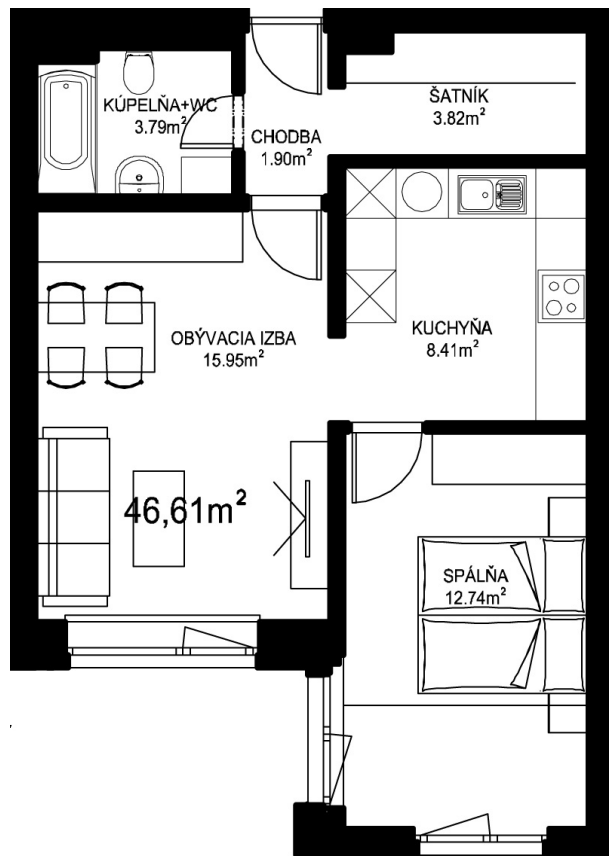

MILETIČOVA 60

| 5.08 | |
|-------------------------|----------------------------|
| NAME | m ² |
| HALLWAY | 3,90 m ² |
| BATHROOM+TOILET | 3,79 m ² |
| KITCHEN | 8,41 m ² |
| LIVING ROOM | 15,95 m ² |
| WARDROBE | 6,98 m ² |
| BEDROOM | 12,74 m ² |
| NETTO AREA | 46,61 m ² |
| CELLAR | 1,08 m ² |
| TOTAL NETTO AREA | 47,69 m² |