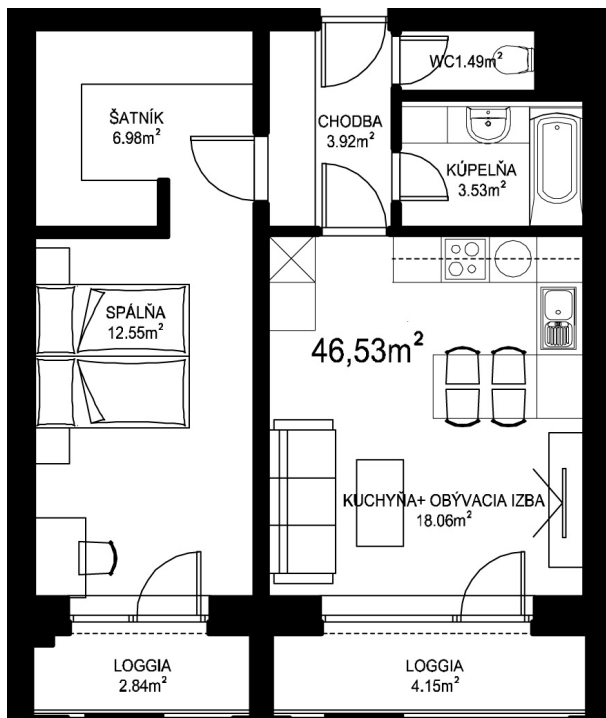

# MILETIČOVA 60

5.12	
NAME	m <sup>2</sup>
HALLWAY	3,92 m <sup>2</sup>
TOILET	1,49 m <sup>2</sup>
BATHROOM	3,53 m <sup>2</sup>
KITCHEN+LIVING ROOM	18,06 m <sup>2</sup>
WARDROBE	6,98 m <sup>2</sup>
BEDROOM	12,55 m <sup>2</sup>
NETTO AREA	46,53 m <sup>2</sup>
BALCONY	4,15 m <sup>2</sup>
BALCONY	2,84 m <sup>2</sup>
CELLAR	1,08 m <sup>2</sup>
TOTAL NETTO AREA	54,60 m <sup>2</sup>