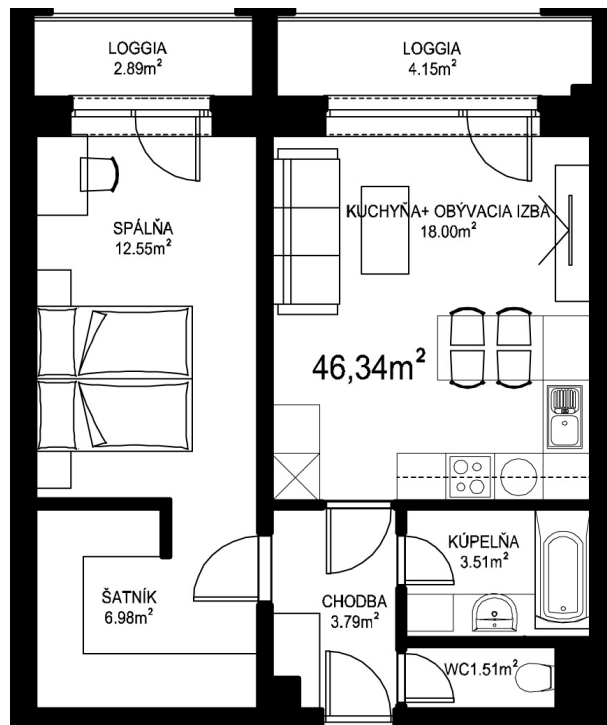

MILETIČOVA 60

5.15	
NAME	m ²
HALLWAY	3,79 m ²
TOILET	1,51 m ²
BATHROOM	3,51 m ²
KITCHEN+LIVING ROOM	18,00 m ²
WARDROBE	6,98 m ²
BEDROOM	12,55 m ²
NETTO AREA	46,34 m ²
BALCONY	4,15 m ²
BALCONY	2,89 m ²
CELLAR	1,08 m ²
TOTAL NETTO AREA	54,46 m ²