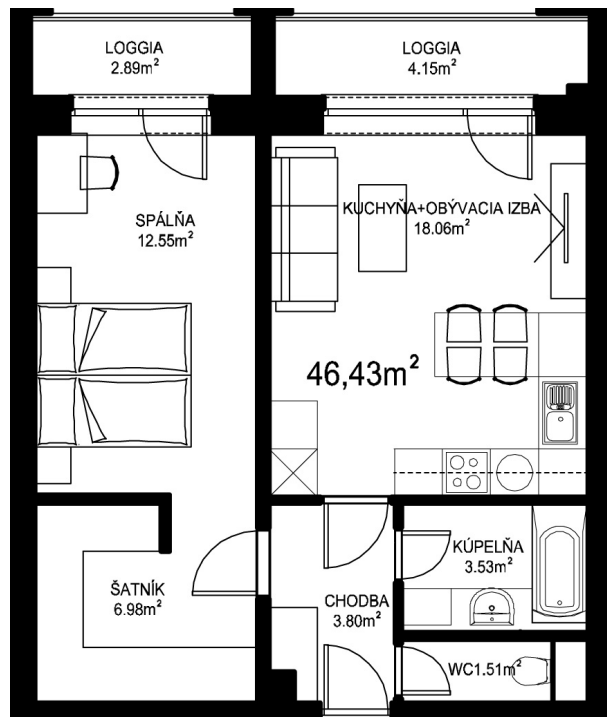

MILETIČOVA 60

7.05	
NAME	m ²
HALLWAY	3,80 m ²
TOILET	1,51 m ²
BATHROOM	3,53 m ²
KITCHEN-LIVING ROOM	18,06 m ²
WARDROBE	6,98 m ²
BEDROOM	12,55 m ²
NETTO AREA	46,43 m ²
BALCONY	4,15 m ²
BALCONY	2,89 m ²
CELLAR	1,08 m ²
TOTAL NETTO AREA	54,55 m ²