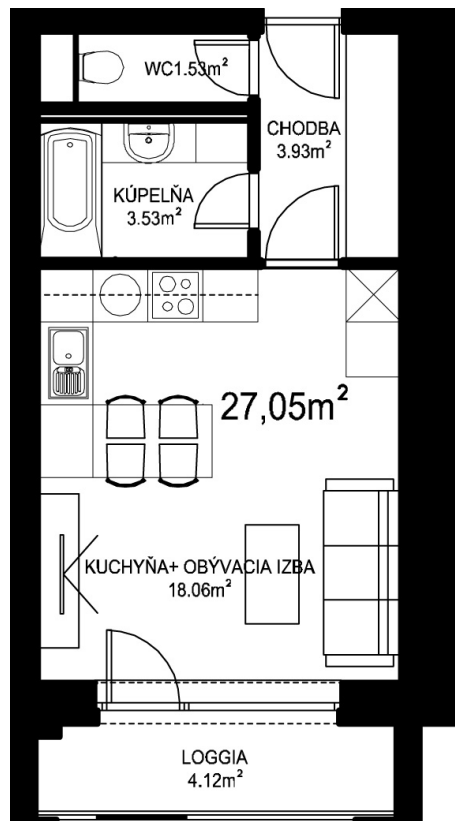

# MILETIČOVA 60

7.17	
NAME	m <sup>2</sup>
HALLWAY	3,93 m <sup>2</sup>
TOILET	1,53 m <sup>2</sup>
BATHROOM	3,53 m <sup>2</sup>
KITCHEN+LIVING ROOM	18,06 m <sup>2</sup>
NETTO AREA	27,05 m <sup>2</sup>
BALCONY	4,12 m <sup>2</sup>
CELLAR	1,08 m <sup>2</sup>
TOTAL NETTO AREA	32,25 m <sup>2</sup>