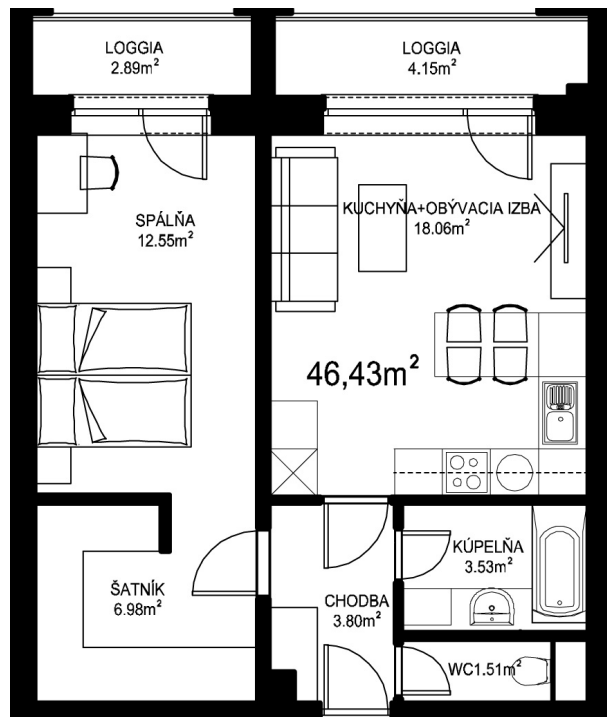

MILETIČOVA 60

| 8.05 | |
|---------------------|----------------------|
| NAME | m ² |
| HALLWAY | 3,80 m ² |
| TOILET | 1,51 m ² |
| BATHROOM | 3,53 m ² |
| KITCHEN-LIVING ROOM | 18,06 m ² |
| WARDROBE | 6,98 m ² |
| BEDROOM | 12,55 m ² |
| NETTO AREA | 46,43 m ² |
| BALCONY | 4,15 m ² |
| BALCONY | 2,89 m ² |
| CELLAR | 1,08 m ² |
| TOTAL NETTO AREA | 54,55 m ² |