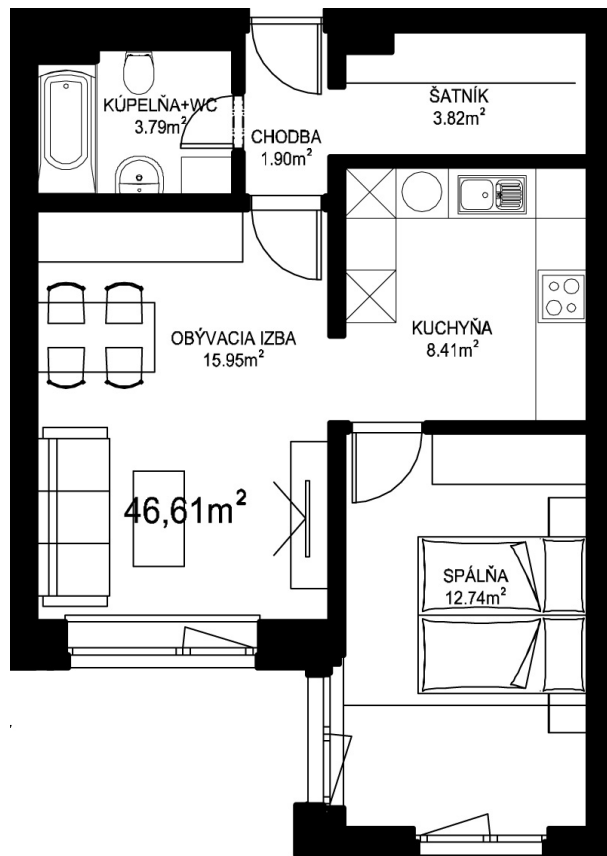

MILETIČOVA 60

8.08

NAME	m ²
HALLWAY	3,90 m ²
BATHROOM+TOILET	3,79 m ²
KITCHEN	8,41 m ²
LIVING ROOM	15,95 m ²
WARDROBE	6,98 m ²
BEDROOM	12,74 m ²
NETTO AREA	46,61 m ²
CELLAR	1,08 m ²
TOTAL NETTO AREA	47,69 m ²