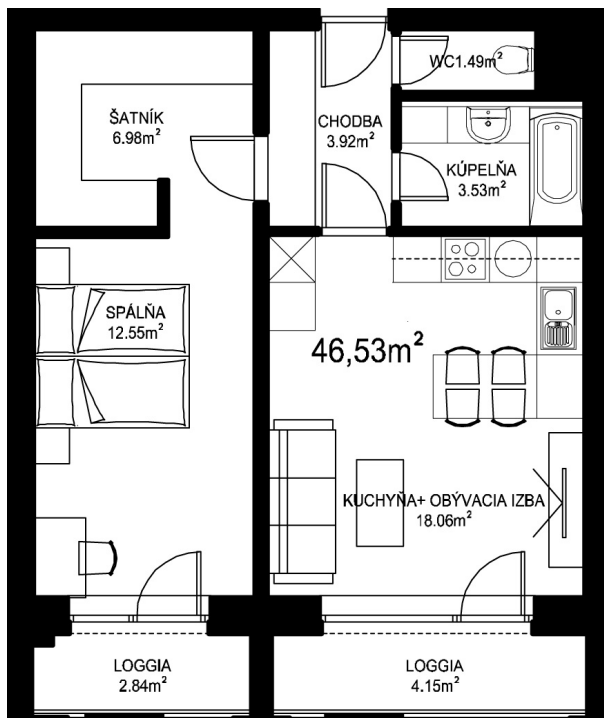

# MILETIČOVA 60

8.12	
NAME	m <sup>2</sup>
HALLWAY	3,92 m <sup>2</sup>
TOILET	1,49 m <sup>2</sup>
BATHROOM	3,53 m <sup>2</sup>
KITCHEN+LIVING ROOM	18,06 m <sup>2</sup>
WARDROBE	6,98 m <sup>2</sup>
BEDROOM	12,55 m <sup>2</sup>
NETTO AREA	46,53 m <sup>2</sup>
BALCONY	4,15 m <sup>2</sup>
BALCONY	2,84 m <sup>2</sup>
CELLAR	1,08 m <sup>2</sup>
TOTAL NETTO AREA	54,60 m <sup>2</sup>