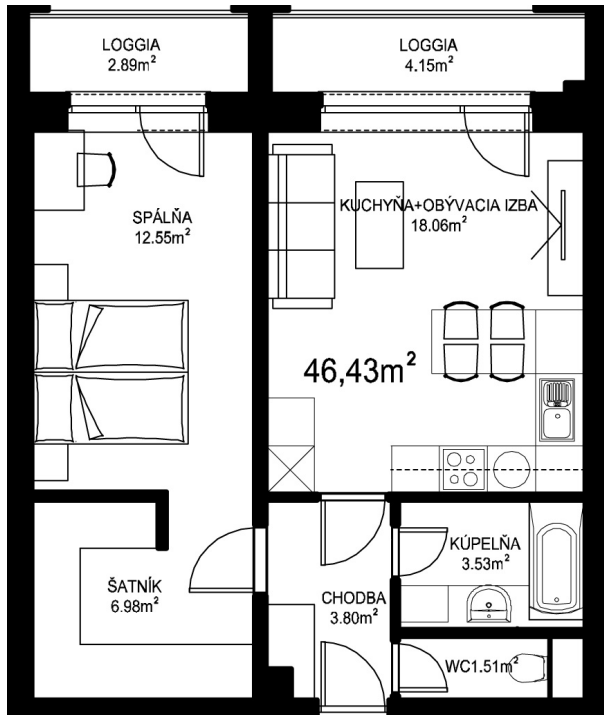

# MILETIČOVA 60

9.05	
NAME	m <sup>2</sup>
HALLWAY	3,80 m <sup>2</sup>
TOILET	1,51 m <sup>2</sup>
BATHROOM	3,53 m <sup>2</sup>
KITCHEN-LIVING ROOM	18,06 m <sup>2</sup>
WARDROBE	6,98 m <sup>2</sup>
BEDROOM	12,55 m <sup>2</sup>
NETTO AREA	46,43 m <sup>2</sup>
BALCONY	4,15 m <sup>2</sup>
BALCONY	2,89 m <sup>2</sup>
CELLAR	1,08 m <sup>2</sup>
TOTAL NETTO AREA	54,55 m <sup>2</sup>