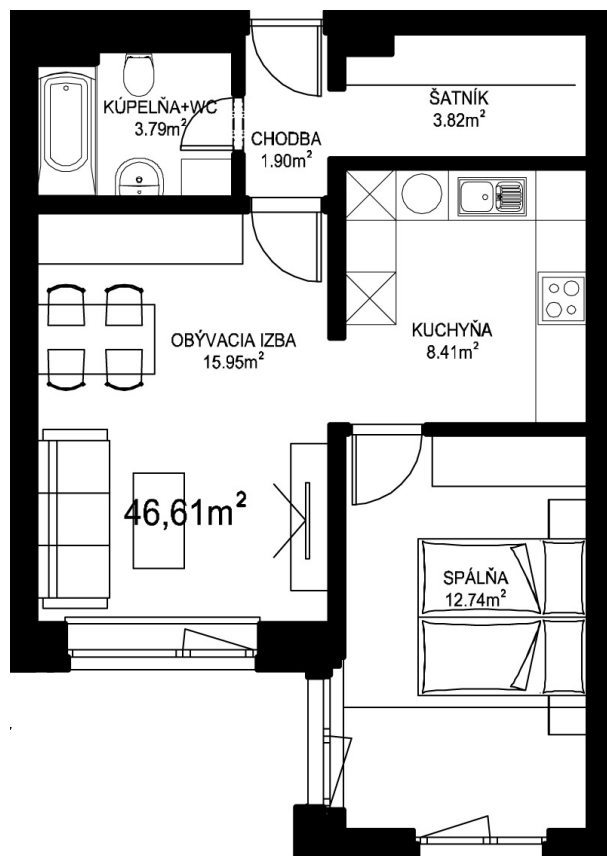

MILETIČOVA 60

9.08	
NAME	m ²
HALLWAY	3,90 m ²
BATHROOM+TOILET	3,79 m ²
KITCHEN	8,41 m ²
LIVING ROOM	15,95 m ²
WARDROBE	6,98 m ²
BEDROOM	12,74 m ²
NETTO AREA	46,61 m ²
CELLAR	1,08 m ²
TOTAL NETTO AREA	47,69 m²