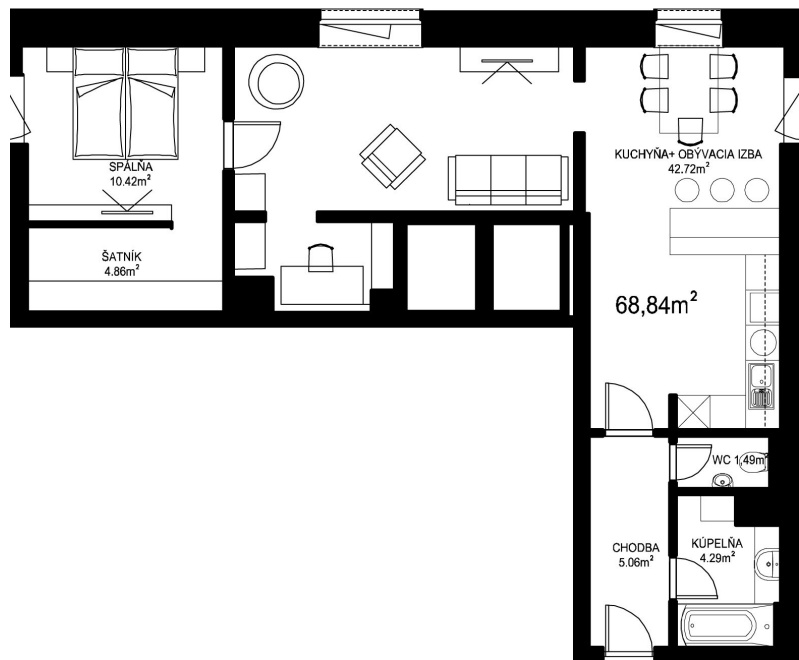

MILETIČOVA 60

9.09	
NAME	m ²
HALLWAY	5,06 m ²
TOILET	1,49 m ²
BATHROOM	4,29 m ²
KITCHEN+LIVING ROOM	42,72 m ²
WARDROBE	4,86 m ²
BEDROOM	10,42 m ²
NETTO AREA	68,84 m ²
CELLAR	1,08 m ²
TOTAL NETTO AREA	69,92 m ²