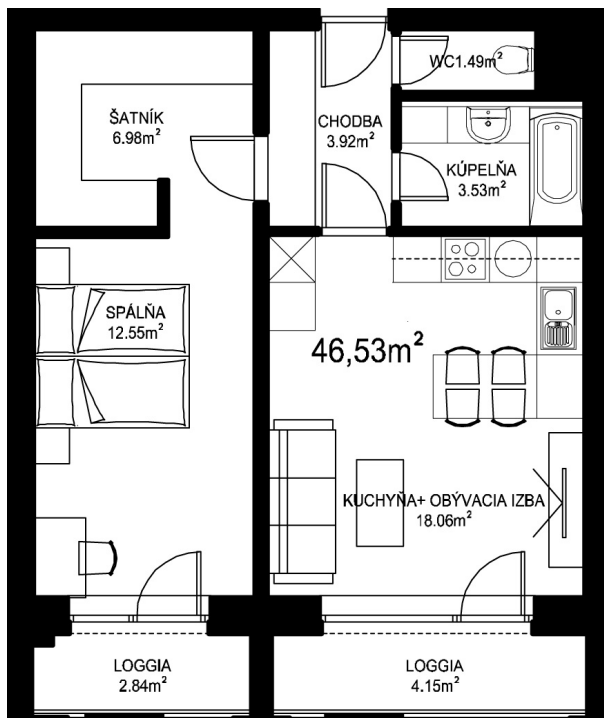

MILETIČOVA 60

9.12	
NAME	m ²
HALLWAY	3,92 m ²
TOILET	1,49 m ²
BATHROOM	3,53 m ²
KITCHEN+LIVING ROOM	18,06 m ²
WARDROBE	6,98 m ²
BEDROOM	12,55 m ²
NETTO AREA	46,53 m ²
BALCONY	4,15 m ²
BALCONY	2,84 m ²
CELLAR	1,08 m ²
TOTAL NETTO AREA	54,60 m ²