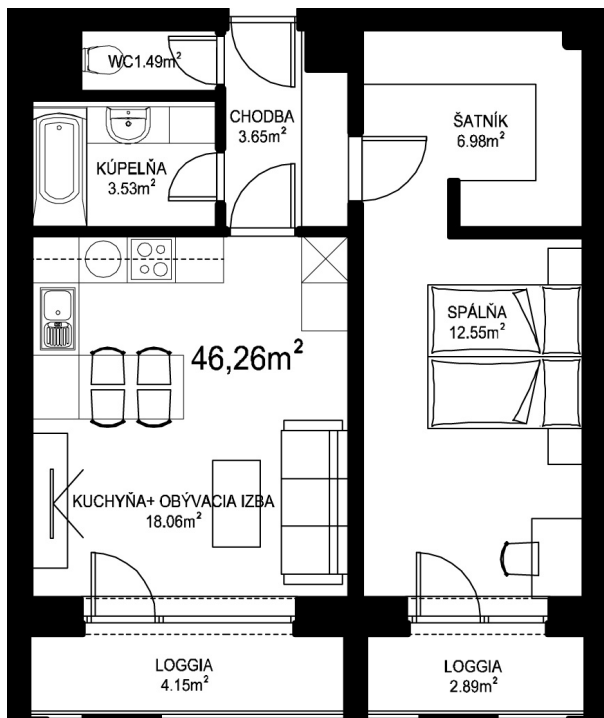

MILETIČOVA 60

10.14	
NAME	m ²
HALLWAY	3,65 m ²
TOILET	1,49 m ²
BATHROOM	3,53 m ²
KITCHEN+LIVING ROOM	18,06 m ²
WARDROBE	6,98 m ²
BEDROOM	12,55 m ²
NETTO AREA	46,26 m²
BALCONY	4,15 m ²
BALCONY	2,89 m ²
CELLAR	1,08 m ²
TOTAL NETTO AREA	54,38 m²