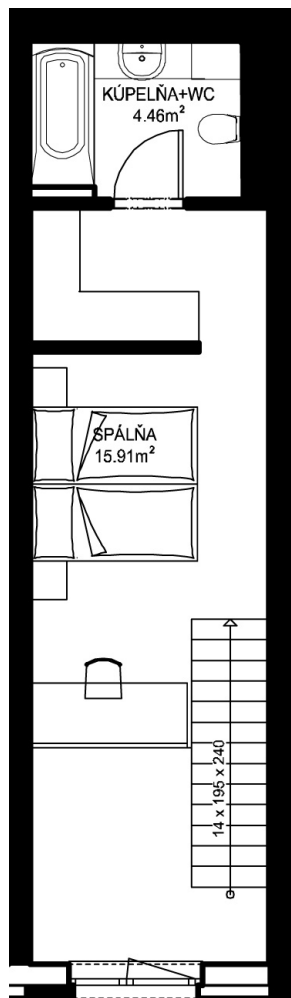

11. NP

12. NP

11.09

NAME	m <sup>2</sup>
HALLWAY	3,34 m <sup>2</sup>
TOILET	1,69 m <sup>2</sup>
KITCHEN-LIVING ROOM	19,47 m <sup>2</sup>

BATHROOM-TOILET	4,46 m <sup>2</sup>
BEDROOM	15,91 m <sup>2</sup>

<b>NETTO AREA</b>	<b>44,87 m<sup>2</sup></b>
-------------------	----------------------------

CELLAR	1,08 m <sup>2</sup>
--------	---------------------

<b>TOTAL NETTO AREA</b>	<b>45,95 m<sup>2</sup></b>
-------------------------	----------------------------

T: 0948 60 60 60

predaj@mileticova60.sk