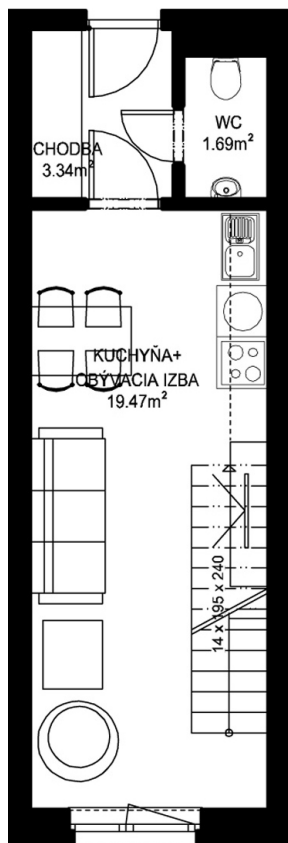

11. NP

12. NP

11.09

NAME	m <sup>2</sup>
HALLWAY	3,34 m <sup>2</sup>
TOILET	1,69 m <sup>2</sup>
KITCHEN-LIVING ROOM	19,47 m <sup>2</sup>

BATHROOM-TOILET	4,46 m <sup>2</sup>
BEDROOM	15,91 m <sup>2</sup>

<b>NETTO AREA</b>	<b>44,87 m<sup>2</sup></b>
-------------------	----------------------------

CELLAR	1,08 m <sup>2</sup>
--------	---------------------

<b>TOTAL NETTO AREA</b>	<b>45,95 m<sup>2</sup></b>
-------------------------	----------------------------

T: 0948 60 60 60

predaj@mileticova60.sk