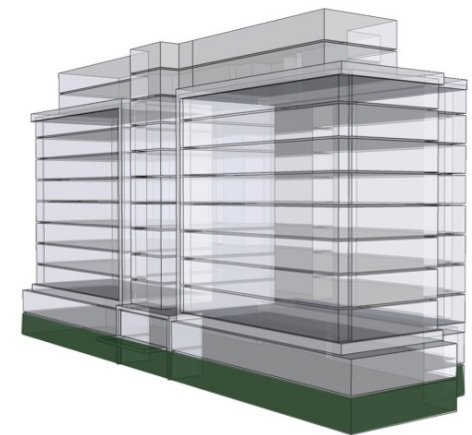

MILETIČOVA 60

	11.03
TOTAL NETTO AREA	131,90 m ²

T: 0948 60 60 60

predaj@mileticova60.sk