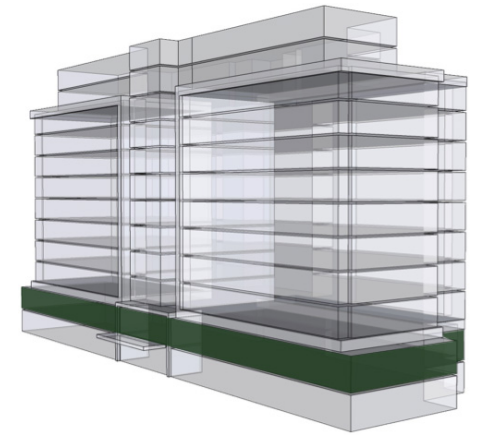

# MILETIČOVA 60

|                         |                            |
|-------------------------|----------------------------|
|                         | 2.15                       |
| <b>TOTAL NETTO AREA</b> | <b>92,12 m<sup>2</sup></b> |