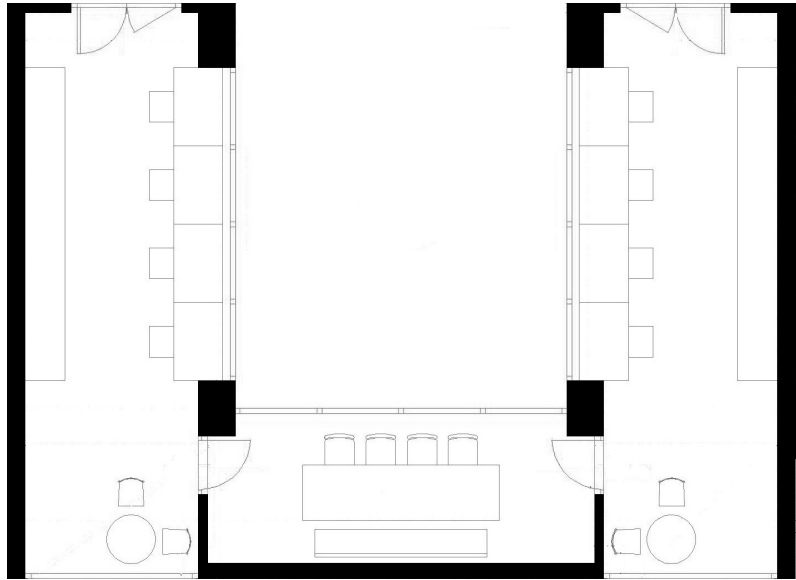

# MILETIČOVA 60

|                         |                            |
|-------------------------|----------------------------|
|                         | 2.15                       |
| <b>TOTAL NETTO AREA</b> | <b>92,12 m<sup>2</sup></b> |