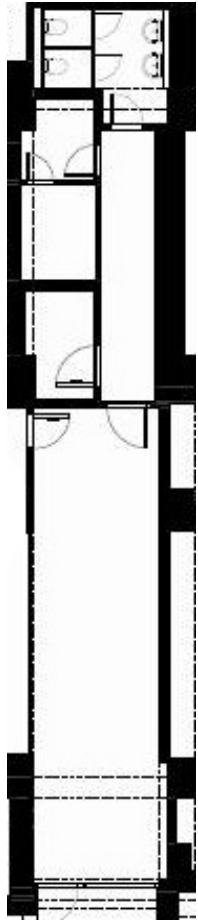

# MILETIČOVA 60

	12-1.06
TOTAL NETTO AREA	52,75 m <sup>2</sup>

T: 0948 60 60 60

[predaj@mileticova60.sk](mailto:predaj@mileticova60.sk)