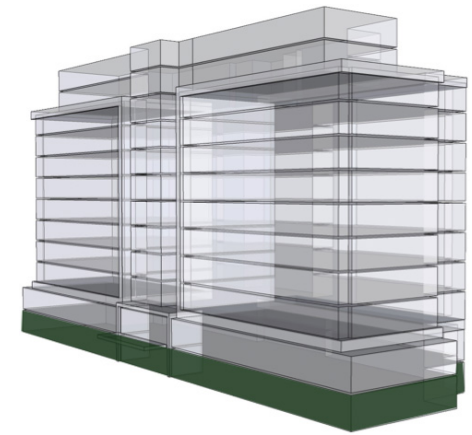

# MILETIČOVA 60

	12-1.06
TOTAL NETTO AREA	52,75 m <sup>2</sup>

T: 0948 60 60 60

[predaj@mileticova60.sk](mailto:predaj@mileticova60.sk)