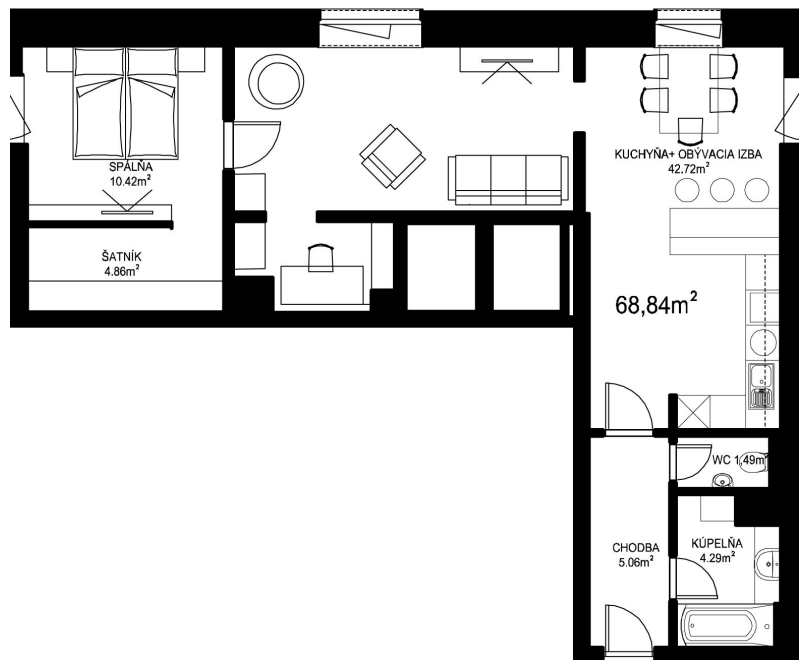

MILETIČOVA 60

4.09	
NAME	m ²
HALLWAY	5,06 m ²
TOILET	1,49 m ²
BATHROOM	4,29 m ²
KITCHEN+LIVING ROOM	42,72 m ²
WARDROBE	4,86 m ²
BEDROOM	10,42 m ²
NETTO AREA	68,84 m ²
CELLAR	1,08 m ²
TOTAL NETTO AREA	69,92 m ²