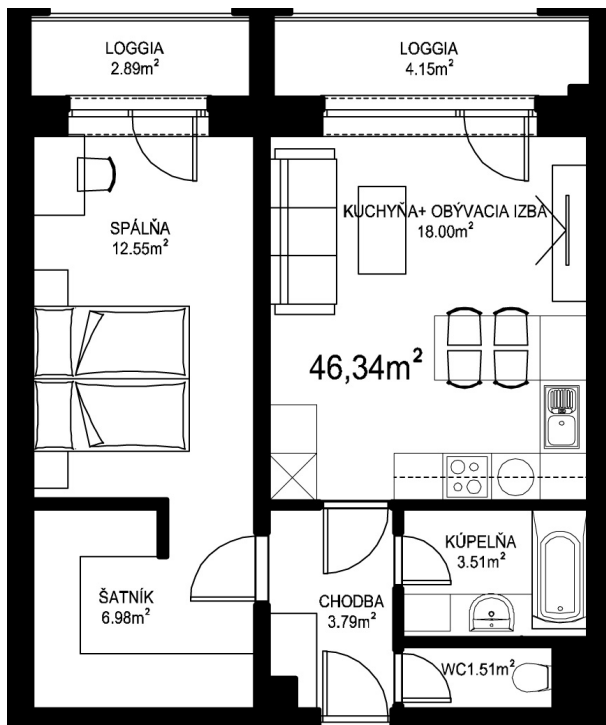

MILETIČOVA 60

4.15	
NAME	m ²
HALLWAY	3,79 m ²
TOILET	1,51 m ²
BATHROOM	3,51 m ²
KITCHEN+LIVING ROOM	18,00 m ²
WARDROBE	6,98 m ²
BEDROOM	12,55 m ²
NETTO AREA	46,34 m ²
BALCONY	4,15 m ²
BALCONY	2,89 m ²
CELLAR	1,08 m ²
TOTAL NETTO AREA	54,46 m ²