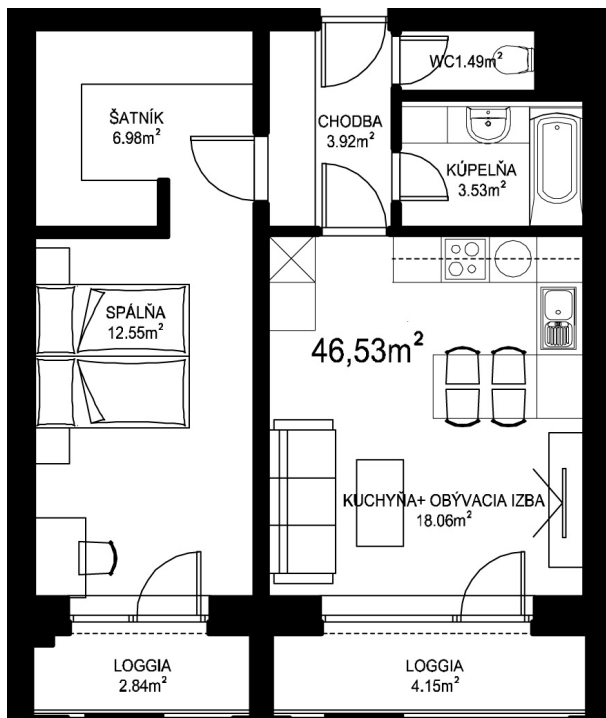

MILETIČOVA 60

| 5.12 | |
|---------------------|----------------------|
| NAME | m ² |
| HALLWAY | 3,92 m ² |
| TOILET | 1,49 m ² |
| BATHROOM | 3,53 m ² |
| KITCHEN+LIVING ROOM | 18,06 m ² |
| WARDROBE | 6,98 m ² |
| BEDROOM | 12,55 m ² |
| NETTO AREA | 46,53 m ² |
| BALCONY | 4,15 m ² |
| BALCONY | 2,84 m ² |
| CELLAR | 1,08 m ² |
| TOTAL NETTO AREA | 54,60 m ² |