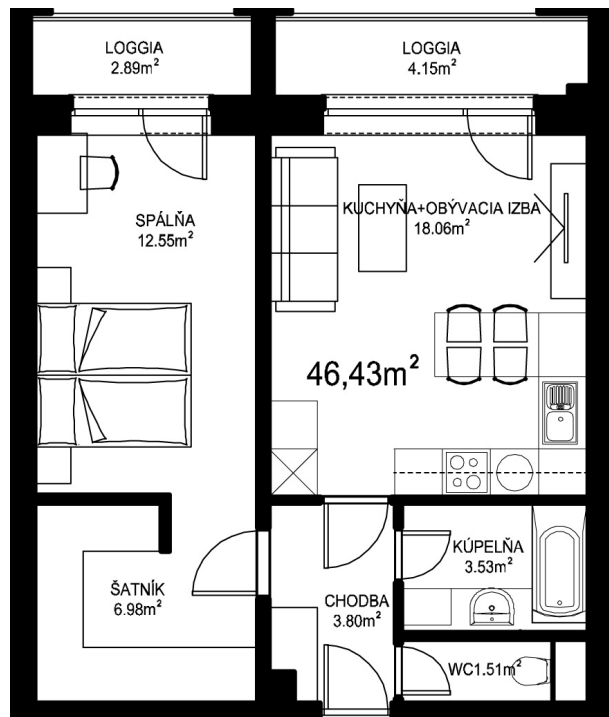

# MILETIČOVA 60

| 6.05                |                      |
|---------------------|----------------------|
| NAME                | m <sup>2</sup>       |
| HALLWAY             | 3,80 m <sup>2</sup>  |
| TOILET              | 1,51 m <sup>2</sup>  |
| BATHROOM            | 3,53 m <sup>2</sup>  |
| KITCHEN-LIVING ROOM | 18,06 m <sup>2</sup> |
| WARDROBE            | 6,98 m <sup>2</sup>  |
| BEDROOM             | 12,55 m <sup>2</sup> |
| NETTO AREA          | 46,43 m <sup>2</sup> |
| BALCONY             | 4,15 m <sup>2</sup>  |
| BALCONY             | 2,89 m <sup>2</sup>  |
| CELLAR              | 1,08 m <sup>2</sup>  |
| TOTAL NETTO AREA    | 54,55 m <sup>2</sup> |