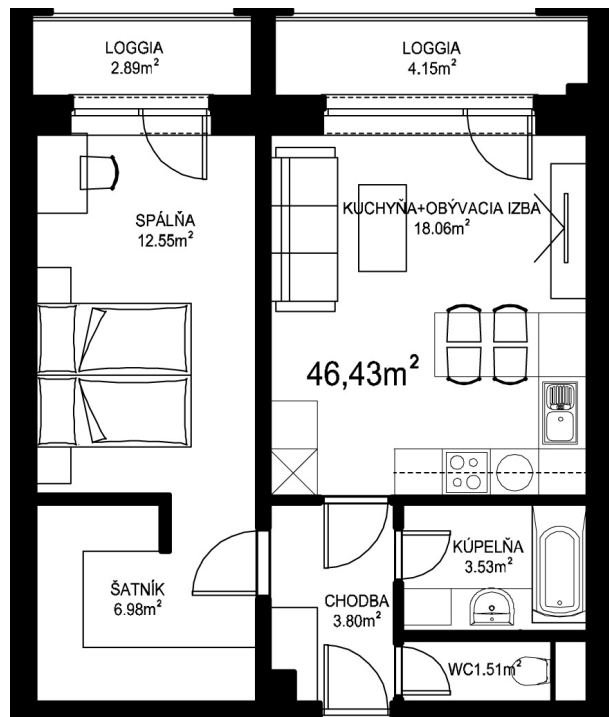

# MILETIČOVA 60

6.05	
NAME	m <sup>2</sup>
HALLWAY	3,80 m <sup>2</sup>
TOILET	1,51 m <sup>2</sup>
BATHROOM	3,53 m <sup>2</sup>
KITCHEN+LIVING ROOM	18,06 m <sup>2</sup>
WARDROBE	6,98 m <sup>2</sup>
BEDROOM	12,55 m <sup>2</sup>
NETTO AREA	46,43 m <sup>2</sup>
BALCONY	4,15 m <sup>2</sup>
BALCONY	2,89 m <sup>2</sup>
CELLAR	1,08 m <sup>2</sup>
TOTAL NETTO AREA	54,55 m <sup>2</sup>