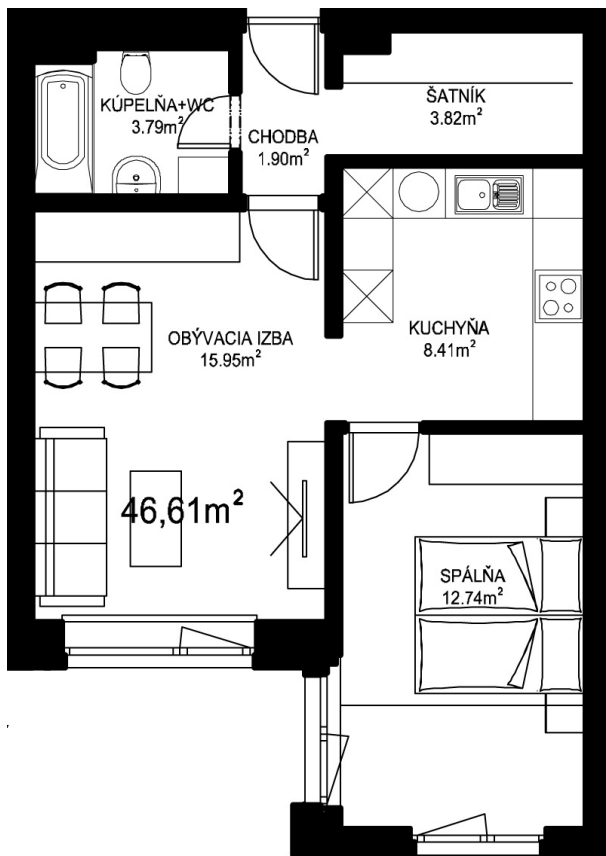

MILETIČOVA 60

6.08	
NAME	m ²
HALLWAY	3,90 m ²
BATHROOM+TOILET	3,79 m ²
KITCHEN	8,41 m ²
LIVING ROOM	15,95 m ²
WARDROBE	6,98 m ²
BEDROOM	12,74 m ²
NETTO AREA	46,61 m ²
CELLAR	1,08 m ²
TOTAL NETTO AREA	47,69 m²