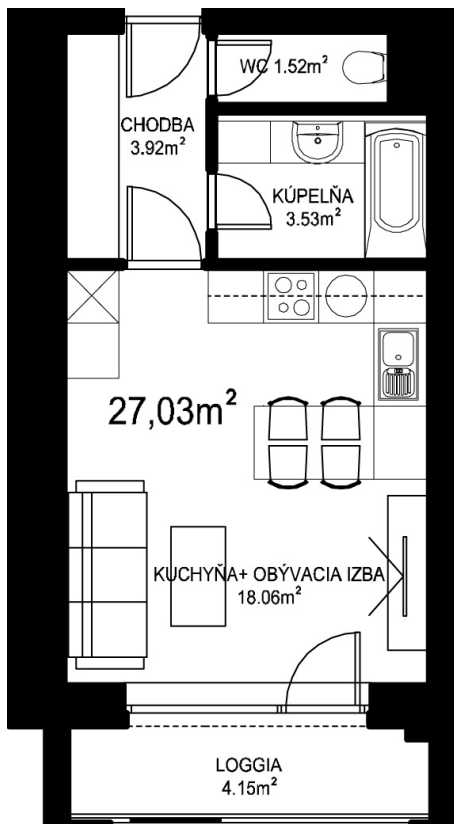

# MILETIČOVA 60

7.01	
NAME	m <sup>2</sup>
HALLWAY	3,92 m <sup>2</sup>
TOILET	1,52 m <sup>2</sup>
BATHROOM	3,53 m <sup>2</sup>
KITCHEN+LIVING ROOM	18,06 m <sup>2</sup>
NETTO AREA	27,03 m <sup>2</sup>
BALCONY	4,15 m <sup>2</sup>
CELLAR	1,08 m <sup>2</sup>
<b>TOTAL NETTO AREA</b>	<b>32,26 m<sup>2</sup></b>