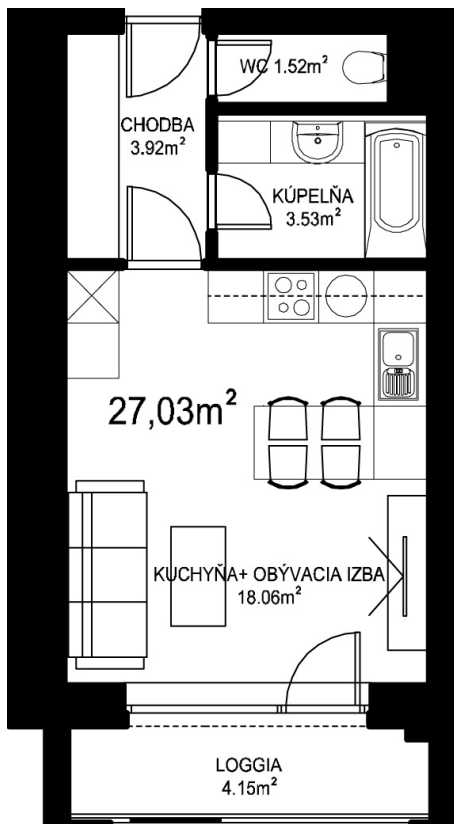

MILETIČOVA 60

7.01	
NAME	m ²
HALLWAY	3,92 m ²
TOILET	1,52 m ²
BATHROOM	3,53 m ²
KITCHEN+LIVING ROOM	18,06 m ²
NETTO AREA	27,03 m ²
BALCONY	4,15 m ²
CELLAR	1,08 m ²
TOTAL NETTO AREA	32,26 m ²

T: 0948 60 60 60