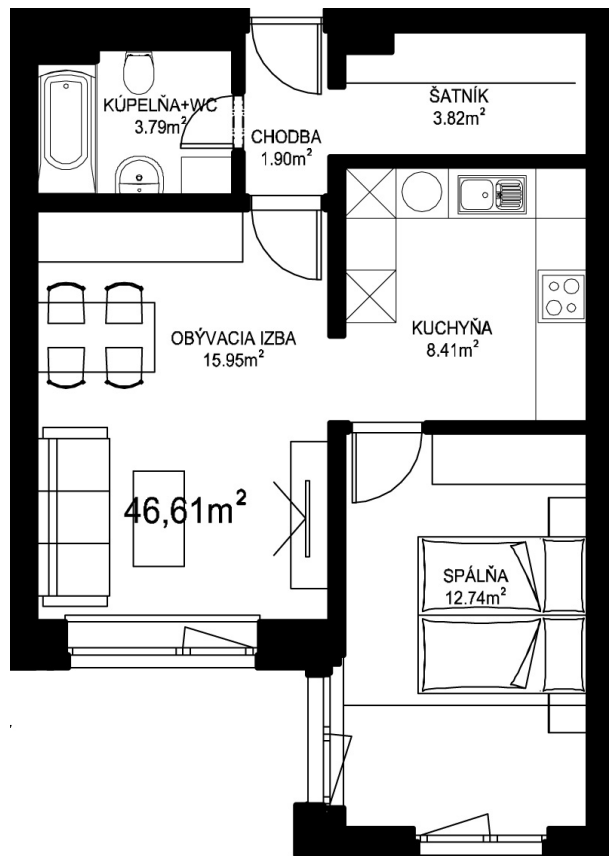

MILETIČOVA 60

7.08

NAME	m ²
HALLWAY	3,90 m ²
BATHROOM+TOILET	3,79 m ²
KITCHEN	8,41 m ²
LIVING ROOM	15,95 m ²
WARDROBE	6,98 m ²
BEDROOM	12,74 m ²
NETTO AREA	46,61 m ²
CELLAR	1,08 m ²
TOTAL NETTO AREA	47,69 m ²