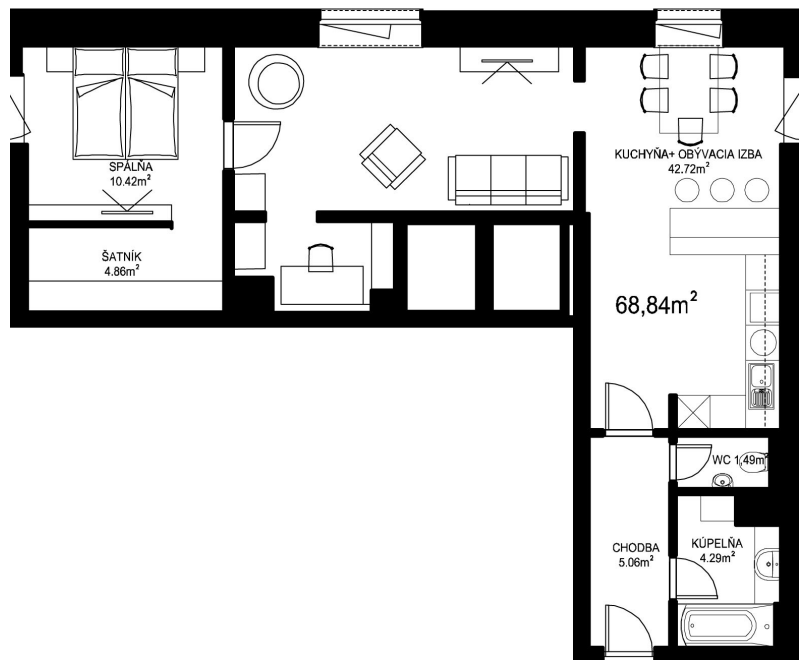

MILETIČOVA 60

7.09	
NAME	m ²
HALLWAY	5,06 m ²
TOILET	1,49 m ²
BATHROOM	4,29 m ²
KITCHEN+LIVING ROOM	42,72 m ²
WARDROBE	4,86 m ²
BEDROOM	10,42 m ²
NETTO AREA	68,84 m ²
CELLAR	1,08 m ²
TOTAL NETTO AREA	69,92 m ²